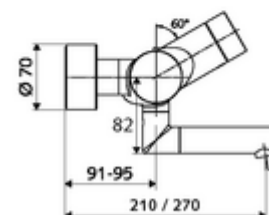

## VITUS VW-E-T falon kívüli mosdócsaptelep Kevert víz, ThermoProtect termosztát