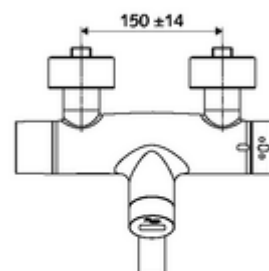

### Ajánlott alkatrészek

|  |                         |      |
|--|-------------------------|------|
| Z-csatlakozósztett előelzárószeleppel  | Cikkszám.: 23 775 00 99 |      |
| OPEN mosdó lefolyószelep   | Cikkszám.: 02 002 06 99 | vagy |
| PUSH OPEN mosdó lefolyószelep  | Cikkszám.: 02 000 06 99 | vagy |
| <u>Single Control SSC rendszeren keresztül történő programozáshoz</u>  |                         |      |
| VITUS SSC Bluetooth®-Modul   | Cikkszám.: 00 917 00 99 | vagy |
| <u>Hálózatba kapcsoláshoz az SWS vízmenedzsment rendszerrel</u>  |                         |      |
| SWS szerver  | Cikkszám.: 00 500 00 99 |      |
| VITUS SWS Bus-Extender rádióadó BE-FV  | Cikkszám.: 00 507 00 99 |      |
| <u>Termikus fertőtlenítéshez csak a 01 625 06 99; 01 635 06 99; 01 645 06 99 cikkszámú termékek esetében</u> |                         |      |
| SWS VITUS mágnesszelep termikus fertőtlenítéshez   | Cikkszám.: 01 442 00 99 |      |