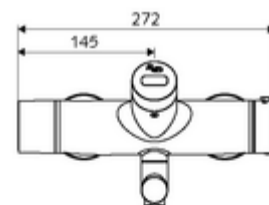

### Ajánlott alkatrészek

|  |                         |      |
|--|-------------------------|------|
| Z-csatlakozósztett előelzárószeleppel  | Cikkszám.: 23 775 00 99 |      |
| OPEN mosdó lefolyószelep   | Cikkszám.: 02 002 06 99 | vagy |
| PUSH OPEN mosdó lefolyószelep  | Cikkszám.: 02 000 06 99 | vagy |
| <u>Single Control SSC rendszeren keresztül történő programozáshoz</u>  |                         |      |
| VITUS SSC Bluetooth®-Modul   | Cikkszám.: 00 917 00 99 | vagy |
| <u>Hálózatba kapcsoláshoz az SWS vízmenedzsment rendszerrel</u>  |                         |      |
| SWS szerver  | Cikkszám.: 00 500 00 99 |      |
| VITUS SWS Bus-Extender rádióadó BE-FV  | Cikkszám.: 00 507 00 99 |      |
| <u>Termikus fertőtlenítéshez csak a 01 625 06 99; 01 635 06 99; 01 645 06 99 cikkszámú termékek esetében</u> |                         |      |
| SWS VITUS mágnesszelep termikus fertőtlenítéshez   | Cikkszám.: 01 442 00 99 |      |