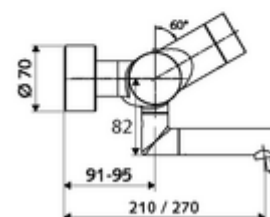

Műszaki adatok

- Állíthatóság az SWS/ SSC rendszereken keresztül
  - Működtetőerő (alacsony / közepes / nagy)
  - Kézi programozás (ki / be)
  - Max. működési idő (1 - 950 mp)
  - Pangó víz elleni öblítés (ki / 1- 1000 mp, 1 - 250 óránként az utolsó öblítés után / 1 - 250 óránként)
  - Működtetési idő (ki / 1 - 255 mp, időtúllépés 1 - 2000 perc)
- Einstellmöglichkeiten über manuelle Programmierung
  - Max. működési idő (4 - 120 mp, 10 programfokozat)
  - Pangó víz elleni öblítés (ki / 20 mp, 24 óránként)
- átfolyási mennyiség, nyomástól független, max.: 5 l/min
- víznyomás: 1,0 - 5,0 bar
- max. nyugalmi nyomás: 8 bar
- Max. üzemi hőmérséklet: 70 °C (80 °C termikus fertőtlenítéshez)
- Csatlakozás: 2x DN 15 menet: 1/2 km
- Alapanyag: Kifolyó Sárgaréz, az ivóvízről szóló német rendeletnek megfelelően, Ház Sárgaréz, az ivóvízről szóló német rendeletnek megfelelően
- Felület: Króm
- perlátor középvezetékig mért távolság: 270 mm
- Tanúsítványok: PA-IX 28575/IO, Belgaqua
- zajosztály: I
- átfolyási mennyiségi osztály: O

Szállítási adatok

- súly: 5,20 kg/Darab
- csomagolási egység: 1

Ajánlott alkatrészek

OPEN mosdó lefolyószelep

Cikkszám.: 23 775 00 99

Cikkszám.: 02 002 06 99

vagy