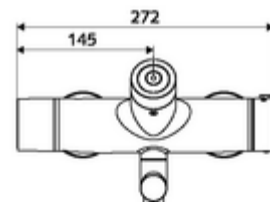

Műszaki adatok

- Állíthatóság az SWS/ SSC rendszereken keresztül
  - Működtetőerő (alacsony / közepes / nagy)
  - Kézi programozás (ki / be)
  - Max. működési idő (1 - 950 mp)
  - Pangó víz elleni öblítés (ki / 1- 1000 mp, 1 - 250 óránként az utolsó öblítés után / 1 - 250 óránként)
  - Működtetési idő (ki / 1 - 255 mp, időtúllépés 1 - 2000 perc)
- Einstellmöglichkeiten über manuelle Programmierung
  - Max. működési idő (4 - 120 mp, 10 programfokozat)
  - Pangó víz elleni öblítés (ki / 20 mp, 24 óránként)
- átfolyási mennyiség, nyomástól független, max.: 5 l/min
- víznyomás: 1,0 - 5,0 bar
- max. nyugalmi nyomás: 8 bar
- Max. üzemi hőmérséklet: 70 °C (80 °C termikus fertőtlenítéshez)
- Csatlakozás: 2x DN 15 menet: 1/2 km
- Alapanyag: Kifolyó Sárgaréz, az ivóvízről szóló német rendeletnek megfelelően, Ház Sárgaréz, az ivóvízről szóló német rendeletnek megfelelően
- Felület: Króm
- perlátor középvezetékig mért távolság: 270 mm
- Tanúsítványok: PA-IX 28575/IO, Belgaqua
- zajosztály: I
- átfolyási mennyiségi osztály: O

Szállítási adatok

- súly: 5,20 kg/Darab
- csomagolási egység: 1

Ajánlott alkatrészek

OPEN mosdó lefolyószelep

Cikkszám.: 23 775 00 99

Cikkszám.: 02 002 06 99

vagy