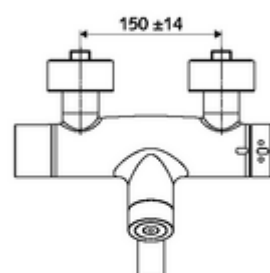

Műszaki adatok

- Állíthatóság az SWS/ SSC rendszereken keresztül
  - Működtetőerő (alacsony / közepes / nagy)
  - Kézi programozás (ki / be)
  - Max. működési idő (1 - 950 mp)
  - Pangó víz elleni öblítés (ki / 1- 1000 mp, 1 - 250 óránként az utolsó öblítés után / 1 - 250 óránként)
  - Működtetési idő (ki / 1 - 255 mp, időtúllépés 1 - 2000 perc)
- Einstellmöglichkeiten über manuelle Programmierung
  - Max. működési idő (4 - 120 mp, 10 programfokozat)
  - Pangó víz elleni öblítés (ki / 20 mp, 24 óránként)
- átfolyási mennyiség, nyomástól független, max.: 5 l/min
- víznyomás: 1,0 - 5,0 bar
- max. nyugalmi nyomás: 8 bar
- Max. üzemi hőmérséklet: 70 °C (80 °C termikus fertőtlenítéshez)
- Csatlakozás: 2x DN 15 menet: 1/2 km
- Alapanyag: Kifolyó Sárgaréz, az ivóvízről szóló német rendeletnek megfelelően, Ház Sárgaréz, az ivóvízről szóló német rendeletnek megfelelően
- Felület: Króm
- perlátor középvezetékig mért távolság: 270 mm
- Tanúsítványok: PA-IX 28575/IO, Belgaqua
- zajosztály: I
- átfolyási mennyiségi osztály: O

Szállítási adatok

- súly: 5,20 kg/Darab
- csomagolási egység: 1

Ajánlott alkatrészek

OPEN mosdó lefolyószelep

Cikkszám.: 23 775 00 99

Cikkszám.: 02 002 06 99

vagy