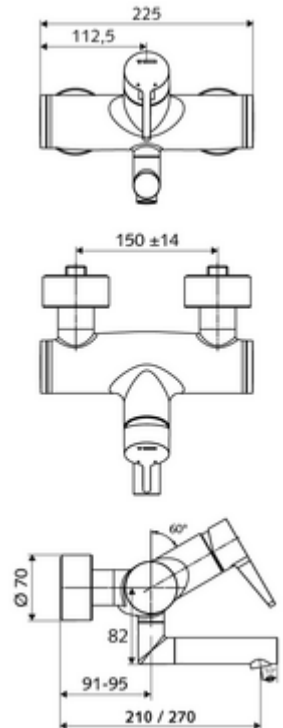

cikkszám: 01 633 06 99

VITUS VW-EH-M falon kívüli mosdócsaptelep Kevert víz

Kézi egykaros működtetés.

Kiszerezés tartalma

- Egykaros, falon kívüli mosdócsaptelep
 - Sárgaréz működtetőkar
 - Keverőfejes kerámiakartus forróvíz- és átfolyáskorlátozással
 - 2 visszafolyásgátló (EN 1717: EB)
 - Elfordítható kifolyó (reteszelve) perlátorral
- 2 Z-idom és takarórózsa (állítható mélységű)

Műszaki adatok

- átfolyási mennyiség, nyomástól független, max.: 5 l/min
- víznyomás: 1,0 - 5,0 bar
- max. nyugalmi nyomás: 8 bar
- Max. üzemi hőmérséklet: 70 °C (80 °C termikus fertőtlenítéshez)
- Csatlakozás: 2x DN 15 menet: 1/2 km
- Alapanyag: Kifolyó Sárgaréz, az ivóvízről szóló német rendeletnek megfelelően, Ház Sárgaréz, az ivóvízről szóló német rendeletnek megfelelően
- Felület: Króm
- perlátor középvonaláig mért távolság: 270 mm
- Tanúsítványok: PA-IX 38238/IO, Belgaqua
- zajosztály: I
- átfolyási mennyiségi osztály: O

Szállítási adatok

- súly: 4,95 kg/Darab
- csomagolási egység: 1

Ajánlott alkatrészek

OPEN mosdó lefolyószelep	Cikkszám.: 23 775 00 99	
PUSH OPEN mosdó lefolyószelep	Cikkszám.: 02 002 06 99	vagy
	Cikkszám.: 02 000 06 99	vagy