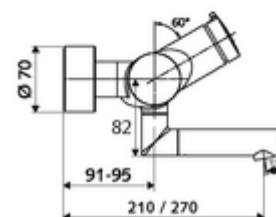

cikkszám: 01 631 06 99

VITUS VW-SC-M falon kívüli mosdócsaptelep Kevert víz

Kézi megnyitás automatikus elzárással. Egyszerű működési idő beállítás.

Kiszerezés tartalma

- Önelzáró, falon kívüli mosdócsaptelep
 - SC II önelzáró kartus forróvíz korlátozással
 - 2 visszafolyásgátló (EN 1717: EB)
 - SC-M önelzáró gomb
 - Elfordítható kifolyó (reteszelve) perlátorral
- 2 Z-idom és takarórózsa (állítható mélységű)

Műszaki adatok

- működési idő: 2 - 15 s beállítható (7 s)
- átfolyási mennyiség, nyomástól független, max.: 5 l/min
- víznyomás: 1,0 - 5,0 bar
- Max. üzemi hőmérséklet: 70 °C (80 °C termikus fertőtlenítéshez)
- Csatlakozás: 2x DN 15 menet: 1/2 km
- Alapanyag: Kifolyó Sárgaréz, az ivóvízről szóló német rendeletnek megfelelően, Ház Sárgaréz, az ivóvízről szóló német rendeletnek megfelelően
- Felület: Króm
- perlátor középvonaláig mért távolság: 270 mm
- Tanúsítványok: PA-IX 38237/IO, Belgaqua
- zajosztály: I
- átfolyási mennyiségi osztály: O

Szállítási adatok

- súly: 4,75 kg/Darab
- csomagolási egység: 1

Ajánlott alkatrészek

Z-csatlakozószett előelzárószeleppel	Cikkszám.: 23 775 00 99	
OPEN mosdó lefolyószelep	Cikkszám.: 02 002 06 99	vagy
PUSH OPEN mosdó lefolyószelep	Cikkszám.: 02 000 06 99	vagy