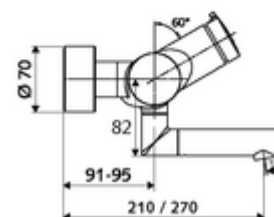

cikkszám: 01 631 06 99

VITUS VW-SC-M falon kívüli mosdócsaptelep Kevert víz

Kézi megnyitás automatikus elzárással. Egyszerű működési idő beállítás.

Kiszerezés tartalma

- Önelzáró, falon kívüli mosdócsaptelep
  - SC II önelzáró kartus forróvíz korlátozással
  - 2 visszafolyásgátló (EN 1717: EB)
  - SC-M önelzáró gomb
  - Elfordítható kifolyó (reteszelve) perlátorral
- 2 Z-idom és takarórózsa (állítható mélységű)

Műszaki adatok

- működési idő: 2 - 15 s beállítható (7 s)
- átfolyási mennyiség, nyomástól független, max.: 5 l/min
- víznyomás: 1,0 - 5,0 bar
- Max. üzemi hőmérséklet: 70 °C (80 °C termikus fertőtlenítéshez)
- Csatlakozás: 2x DN 15 menet: 1/2 km
- Alapanyag: Kifolyó Sárgaréz, az ivóvízről szóló német rendeletnek megfelelően, Ház Sárgaréz, az ivóvízről szóló német rendeletnek megfelelően
- Felület: Króm
- perlátor középvonaláig mért távolság: 270 mm
- Tanúsítványok: PA-IX 38237/IO, Belgaqua
- zajosztály: I
- átfolyási mennyiségi osztály: O

Szállítási adatok

- súly: 4,75 kg/Darab
- csomagolási egység: 1

Ajánlott alkatrészek

OPEN mosdó lefolyószelep	Cikkszám.: 23 775 00 99	
PUSH OPEN mosdó lefolyószelep	Cikkszám.: 02 002 06 99	vagy
	Cikkszám.: 02 000 06 99	vagy