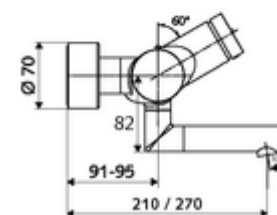

cikkszám: 01 630 06 99

VITUS VW-SC-T falon kívüli mosdócsaptelep Kevert víz, ThermoProtect termosztát

Kézi megnyitás automatikus elzárással. Egyszerű működési idő beállítás.

Kiszerezés tartalma

- Önelzáró, falon kívüli mosdócsaptelep
 - EN 1111 normának megfelelő ThermoProtect termosztát, kioldható/szabályozható 38 °C-os hőmérsékletkorlátozás, forrázás elleni védelem a hidegvízellátás kimaradása esetén
 - SC II önelzáró kartus
 - SC önelzáró gomb
 - 2 visszafolyásgátló (EN 1717: EB)
 - Elfordítható kifolyó (reteszelve) perlátorral
- 2 Z-idom és takarórózsa (állítható mélységű)

Műszaki adatok

- működési idő: 2 - 15 s beállítható (7 s)
- átfolyási mennyiség, nyomástól független, max.: 5 l/min
- víznyomás: 1,0 - 5,0 bar
- Max. üzemi hőmérséklet: 70 °C (80 °C termikus fertőtlenítéshez)
- Csatlakozás: 2x DN 15 menet: 1/2 km
- Alapanyag: Kifolyó Sárgaréz, az ivóvízről szóló német rendeletnek megfelelően, Ház Sárgaréz, az ivóvízről szóló német rendeletnek megfelelően
- Felület: Króm
- perlátor középvonaláig mért távolság: 270 mm
- Tanúsítványok: PA-IX 38234/IO, Belgaqua
- zajosztály: I
- átfolyási mennyiségi osztály: O

Szállítási adatok

- súly: 5,05 kg/Darab
- csomagolási egység: 1

Ajánlott alkatrészek

OPEN mosdó lefolyószelep	Cikkszám.: 23 775 00 99	
PUSH OPEN mosdó lefolyószelep	Cikkszám.: 02 002 06 99	vagy
	Cikkszám.: 02 000 06 99	vagy