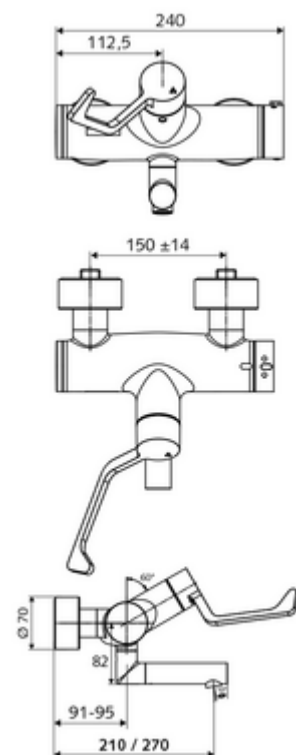

cikkszám: 01 627 06 99

VITUS VW-AH-T falon kívüli mosdócsaptelep Kevert víz, ThermoProtect termosztát

Kézi nyit/zár működtetés klinikai emelőkarral.

Kiszerezés tartalma

- Nyit/zár falon kívüli mosdócsaptelep
  - Nyit/Zár kerámia kartus
  - EN 1111 normának megfelelő ThermoProtect termosztát, kioldható/szabályozható 38 °C-os hőmérsékletkorlátozás, forrázás elleni védelem a hidegvízellátás kimaradása esetén
  - 153 mm-es, ergonomikus klinikai emelőkar
  - Alacsony aeroszol perlátor (lamináris sugár)
  - 2 visszafolyásgátló (EN 1717: EB)
  - Elfordítható kifolyó (reteszelve)
- 2 Z-idom és takarórózsa (állítható mélységű)

Műszaki adatok

- Átfolyás: 7,5 - 9,0 l/min
- víznyomás: 1,0 - 5,0 bar
- Max. üzemi hőmérséklet: 70 °C (80 °C termikus fertőtlenítéshez)
- Csatlakozás: 2x DN 15 menet: 1/2 km
- Alapanyag: Kifolyó Sárgaréz, az ivóvízről szóló német rendeletnek megfelelően, Működtetés Sárgaréz, Ház Sárgaréz, az ivóvízről szóló német rendeletnek megfelelően
- Felület: Króm
- perlátor középvonaláig mért távolság: 210 mm
- Tanúsítványok: PA-IX 38236/IO, Belgaqua
- zajosztály: I
- átfolyási mennyiségi osztály: O

Szállítási adatok

- súly: 5,08 kg/Darab
- csomagolási egység: 1

Ajánlott alkatrészek

OPEN mosdó lefolyószelep	Cikkszám.: 23 775 00 99	
PUSH OPEN mosdó lefolyószelep	Cikkszám.: 02 002 06 99	vagy
	Cikkszám.: 02 000 06 99	vagy