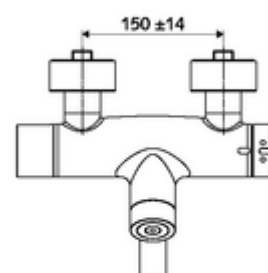

### Kiszerezés tartalma

- Elektronikus önelzáró, zár falon kívüli mosdócsaptelep
  - CVD-érintőelektronika, programozható, IP65 fröccsenő víz és vízszugár elleni védelemmel
  - 6 V-os elemtartó (beépített)
  - EN 1111 normának megfelelő ThermoProtect termosztát, kioldható/szabályozható 38 °C-os hőmérsékletkorlátozás, forrázás elleni védelem a hidegvízellátás kimaradása esetén
  - 6 V-os mágnesszelep előszűrővel
  - 2 visszafolyásgátló (EN 1717: EB)
  - Elfordítható kifolyó (reteszelve) perlátorral
- 2 Z-idom és takarórózsa (állítható mélységű)