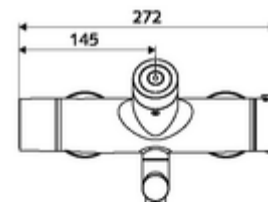

cikkszám: 01 624 06 99

Kevert víz, ThermoProtect termosztát

Aktiválás CVD-érintős elektronikán keresztül, automatikus elzárással. Elemes működtetés. A SCHELL vízmenedzsmet rendszerrel történő hálózatra kapcsoláshoz alkalmas. SCHELL Single Control SSC rendszeren keresztül paraméterezhető.

Kiszerezés tartalma

- Elektronikus önelzáró, zár falon kívüli mosdócsaptelep
  - CVD-érintőelektronika, programozható, IP65 fröccsenő víz és vízszugár elleni védelemmel
  - 6 V-os elemtartó (beépített)
  - EN 1111 normának megfelelő ThermoProtect termosztát, kioldható/szabályozható 38 °C-os hőmérsékletkorlátozás, forrázás elleni védelem a hidegvízellátás kimaradása esetén
  - 6 V-os mágnesszelep előszűrővel
  - 2 visszafolyásgátló (EN 1717: EB)
  - Elfordítható kifolyó (reteszelve) perlátorral
- 2 Z-idom és takarórózsa (állítható mélységű)

Műszaki adatok

- Állíthatóság az SWS/ SSC rendszereken keresztül
  - Működtetőerő (alacsony / közepes / nagy)
  - Kézi programozás (ki / be)
  - Max. működési idő (1 - 950 mp)
  - Pangó víz elleni öblítés (ki / 1- 1000 mp, 1 - 250 óránként az utolsó öblítés után / 1 - 250 óránként)
  - Működtetési idő (ki / 1 - 255 mp, időtúllépés 1 - 2000 perc)
- Einstellmöglichkeiten über manuelle Programmierung
  - Max. működési idő (4 - 120 mp, 10 programfokozat)
  - Pangó víz elleni öblítés (ki / 20 mp, 24 óránként)
- átfolyási mennyiség, nyomástól független, max.: 5 l/min
- víznyomás: 1,0 - 5,0 bar
- max. nyugalmi nyomás: 8 bar
- Max. üzemi hőmérséklet: 70 °C (80 °C termikus fertőtlenítéshez)
- Csatlakozás: 2x DN 15 menet: 1/2 km
- Alapanyag: Kifolyó Sárgaréz, az ivóvízről szóló német rendeletnek megfelelően, Ház Sárgaréz, az ivóvízről szóló német rendeletnek megfelelően
- Felület: Króm
- perlátor középvonaláig mért távolság: 210 mm
- Tanúsítványok: PA-IX 28575/IO, Belgaqua
- zajosztály: I
- átfolyási mennyiségi osztály: O

Szállítási adatok

- súly: 4,89 kg/Darab
- csomagolási egység: 1

Ajánlott alkatrészek

OPEN mosdó lefolyószelep	Cikkszám.: 23 775 00 99	
	Cikkszám.: 02 002 06 99	vagy