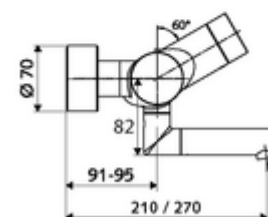

cikkszám: 01 624 06 99

Kevert víz, ThermoProtect termosztát

Aktiválás CVD-érintős elektronikán keresztül, automatikus elzárással. Elemes működtetés. A SCHELL vízmenedzsmet rendszerrel történő hálózatra kapcsoláshoz alkalmas. SCHELL Single Control SSC rendszeren keresztül paraméterezhető.

Kiszerezés tartalma

- Elektronikus önelzáró, zár falon kívüli mosdócsaptelep
  - CVD-érintőelektronika, programozható, IP65 fröccsenő víz és vízszugár elleni védelemmel
  - 6 V-os elemtartó (beépített)
  - EN 1111 normának megfelelő ThermoProtect termosztát, kioldható/szabályozható 38 °C-os hőmérsékletkorlátozás, forrázás elleni védelem a hidegvízellátás kimaradása esetén
  - 6 V-os mágnesszelep előszűrővel
  - 2 visszafolyásgátló (EN 1717: EB)
  - Elfordítható kifolyó (reteszelve) perlátorral
- 2 Z-idom és takarórózsa (állítható mélységű)

Műszaki adatok

- Állíthatóság az SWS/ SSC rendszereken keresztül
  - Működtetőerő (alacsony / közepes / nagy)
  - Kézi programozás (ki / be)
  - Max. működési idő (1 - 950 mp)
  - Pangó víz elleni öblítés (ki / 1- 1000 mp, 1 - 250 óránként az utolsó öblítés után / 1 - 250 óránként)
  - Működtetési idő (ki / 1 - 255 mp, időtúllépés 1 - 2000 perc)
- Einstellmöglichkeiten über manuelle Programmierung
  - Max. működési idő (4 - 120 mp, 10 programfokozat)
  - Pangó víz elleni öblítés (ki / 20 mp, 24 óránként)
- átfolyási mennyiség, nyomástól független, max.: 5 l/min
- víznyomás: 1,0 - 5,0 bar
- max. nyugalmi nyomás: 8 bar
- Max. üzemi hőmérséklet: 70 °C (80 °C termikus fertőtlenítéshez)
- Csatlakozás: 2x DN 15 menet: 1/2 km
- Alapanyag: Kifolyó Sárgaréz, az ivóvízről szóló német rendeletnek megfelelően, Ház Sárgaréz, az ivóvízről szóló német rendeletnek megfelelően
- Felület: Króm
- perlátor középvonaláig mért távolság: 210 mm
- Tanúsítványok: PA-IX 28575/IO, Belgaqua
- zajosztály: I
- átfolyási mennyiségi osztály: O

Szállítási adatok

- súly: 4,89 kg/Darab
- csomagolási egység: 1

Ajánlott alkatrészek

OPEN mosdó lefolyószelep	Cikkszám.: 23 775 00 99	
	Cikkszám.: 02 002 06 99	vagy