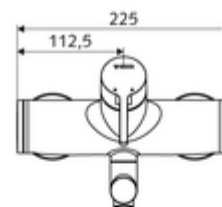

cikkszám: 01 623 06 99

VITUS VW-EH-M falon kívüli mosdócsaptelep Kevert víz

Kézi egykaros működtetés.

Kiszerezés tartalma

- Egykaros, falon kívüli mosdócsaptelep
 - Sárgaréz működtetőkar
 - Keverőfejes kerámiakartus forróvíz- és átfolyáskorlátozással
 - 2 visszafolyásgátló (EN 1717: EB)
 - Elfordítható kifolyó (reteszelve) perlátorral
- 2 Z-idom és takarórózsa (állítható mélységű)

Műszaki adatok

- átfolyási mennyiség, nyomástól független, max.: 5 l/min
- víznyomás: 1,0 - 5,0 bar
- max. nyugalmi nyomás: 8 bar
- Max. üzemi hőmérséklet: 70 °C (80 °C termikus fertőtlenítéshez)
- Csatlakozás: 2x DN 15 menet: 1/2 km
- Alapanyag: Kifolyó Sárgaréz, az ivóvízről szóló német rendeletnek megfelelően, Ház Sárgaréz, az ivóvízről szóló német rendeletnek megfelelően
- Felület: Króm
- perlátor középvonaláig mért távolság: 210 mm
- Tanúsítványok: PA-IX 38238/IO, Belgaqua
- zajosztály: I
- átfolyási mennyiségi osztály: O

Szállítási adatok

- súly: 4,72 kg/Darab
- csomagolási egység: 1

Ajánlott alkatrészek

OPEN mosdó lefolyószelep	Cikkszám.: 23 775 00 99	
PUSH OPEN mosdó lefolyószelep	Cikkszám.: 02 002 06 99	vagy
	Cikkszám.: 02 000 06 99	vagy