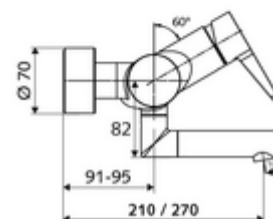

cikkszám: 01 623 06 99

VITUS VW-EH-M falon kívüli mosdócsaptelep Kevert víz

Kézi egykaros működtetés.

Kiszerezés tartalma

- Egykaros, falon kívüli mosdócsaptelep
 - Sárgaréz működtetőkar
 - Keverőfejes kerámiakartus forróvíz- és átfolyáskorlátozással
 - 2 visszafolyásgátló (EN 1717: EB)
 - Elfordítható kifolyó (reteszelve) perlátorral
- 2 Z-idom és takarórózsa (állítható mélységű)

Műszaki adatok

- átfolyási mennyiség, nyomástól független, max.: 5 l/min
- víznyomás: 1,0 - 5,0 bar
- max. nyugalmi nyomás: 8 bar
- Max. üzemi hőmérséklet: 70 °C (80 °C termikus fertőtlenítéshez)
- Csatlakozás: 2x DN 15 menet: 1/2 km
- Alapanyag: Kifolyó Sárgaréz, az ivóvízről szóló német rendeletnek megfelelően, Ház Sárgaréz, az ivóvízről szóló német rendeletnek megfelelően
- Felület: Króm
- perlátor középvonaláig mért távolság: 210 mm
- Tanúsítványok: PA-IX 38238/IO, Belgaqua
- zajosztály: I
- átfolyási mennyiségi osztály: O

Szállítási adatok

- súly: 4,72 kg/Darab
- csomagolási egység: 1

Ajánlott alkatrészek

OPEN mosdó lefolyószelep	Cikkszám.: 23 775 00 99	
PUSH OPEN mosdó lefolyószelep	Cikkszám.: 02 002 06 99	vagy
	Cikkszám.: 02 000 06 99	vagy