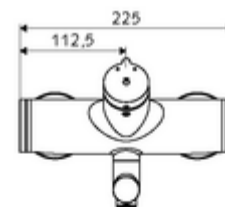

Műszaki adatok

- működési idő: 2 - 15 s beállítható (7 s)
- átfolyási mennyiség, nyomástól független, max.: 5 l/min
- víznyomás: 1,0 - 5,0 bar
- Max. üzemi hőmérséklet: 70 °C (80 °C termikus fertőtlenítéshez)
- Csatlakozás: 2x DN 15 menet: 1/2 km
- Alapanyag: Kifolyó Sárgaréz, az ivóvízről szóló német rendeletnek megfelelően, Ház Sárgaréz, az ivóvízről szóló német rendeletnek megfelelően
- Felület: Króm
- perlátor középvonaláig mért távolság: 210 mm
- Tanúsítványok: PA-IX 38237/IO, Belgaqua
- zajosztály: I
- átfolyási mennyiségi osztály: O

Szállítási adatok

- súly: 4,52 kg/Darab
- csomagolási egység: 1

Ajánlott alkatrészek

OPEN mosdó lefolyószelep	Cikkszám.: 23 775 00 99	
PUSH OPEN mosdó lefolyószelep	Cikkszám.: 02 002 06 99	vagy
	Cikkszám.: 02 000 06 99	vagy