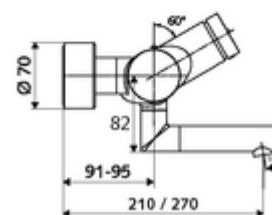

cikkszám: 01 620 06 99

VITUS VW-SC-T falon kívüli mosdócsaptelep Kevert víz, ThermoProtect termosztát

Kézi megnyitás automatikus elzárással. Egyszerű működési idő beállítás.

Kiszerezés tartalma

- Önelzáró, falon kívüli mosdócsaptelep
 - EN 1111 normának megfelelő ThermoProtect termosztát, kioldható/szabályozható 38 °C-os hőmérsékletkorlátozás, forrázás elleni védelem a hidegvízellátás kimaradása esetén
 - SC II önelzáró kartus
 - SC önelzáró gomb
 - 2 visszafolyásgátló (EN 1717: EB)
 - Elfordítható kifolyó (reteszelve) perlátorral
- 2 Z-idom és takarórózsa (állítható mélységű)

Műszaki adatok

- működési idő: 2 - 15 s beállítható (7 s)
- átfolyási mennyiség, nyomástól független, max.: 5 l/min
- víznyomás: 1,0 - 5,0 bar
- Max. üzemi hőmérséklet: 70 °C (80 °C termikus fertőtlenítéshez)
- Csatlakozás: 2x DN 15 menet: 1/2 km
- Alapanyag: Kifolyó Sárgaréz, az ivóvízről szóló német rendeletnek megfelelően, Ház Sárgaréz, az ivóvízről szóló német rendeletnek megfelelően
- Felület: Króm
- perlátor középvonaláig mért távolság: 210 mm
- Tanúsítványok: PA-IX 38234/IO, Belgaqua
- zajosztály: I
- átfolyási mennyiségi osztály: O

Szállítási adatok

- súly: 4,67 kg/Darab
- csomagolási egység: 1

Ajánlott alkatrészek

OPEN mosdó lefolyószelep	Cikkszám.: 23 775 00 99	
PUSH OPEN mosdó lefolyószelep	Cikkszám.: 02 002 06 99	vagy
	Cikkszám.: 02 000 06 99	vagy