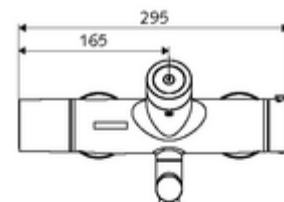

cikkszám: 00 209 06 99

Kevert víz, ThermoProtect termosztát

Aktiválás CVD-érintős elektronikán keresztül, automatikus elzárással. Elemes működtetés. Beépített BE-F VITUS SWS busz adórádió az SWS vízmenedzsment rendszerrel történő hálózatra kapcsoláshoz.

Kiszerezés tartalma

- Elektronikus önelzáró, zár falon kívüli mosdócsaptelep
  - CVD-érintőelektronika, programozható, IP65 fröccsenő víz és vízszugár elleni védelemmel
  - 6 V-os elemtartó (beépített)
  - EN 1111 normának megfelelő ThermoProtect termosztát, kioldható/szabályozható 38 °C-os hőmérsékletkorlátozás, forrázás elleni védelem a hidegvízellátás kimaradása esetén
  - 6 V-os mágnesszelep előszűrővel
  - SWS BE-F VITUS busz extender rádió
  - 2 visszafolyásgátló (EN 1717: EB)
  - Elfordítható kifolyó (reteszeltető) perlátorral
- 4x AA 1,5 V-os alkáli elem
- 2 Z-idom és takarórózsa (állítható mélységű)

Műszaki adatok

- Állíthatóság az SWS/ SSC rendszereken keresztül
  - Működtetőerő (alacsony / közepes / nagy)
  - Kézi programozás (ki / be)
  - Max. működési idő (1 - 950 mp)
  - Pangó víz elleni öblítés (ki / 1- 1000 mp, 1 - 250 óránként az utolsó öblítés után / 1 - 250 óránként)
  - Működtetési idő (ki / 1 - 255 mp, időtúllépés 1 - 2000 perc)
- Einstellmöglichkeiten über manuelle Programmierung
  - Max. működési idő (4 - 120 mp, 10 programfokozat)
  - Pangó víz elleni öblítés (ki / 20 mp, 24 óránként)
- átfolyási mennyiség, nyomástól független, max.: 5 l/min
- víznyomás: 1,0 - 5,0 bar
- max. nyugalmi nyomás: 8 bar
- Max. üzemi hőmérséklet: 70 °C (80 °C termikus fertőtlenítéshez)
- Csatlakozás: 2x DN 15 menet: 1/2 km
- Alapanyag: Kifolyó Sárgaréz, az ivóvízről szóló német rendeletnek megfelelően, Ház Sárgaréz, az ivóvízről szóló német rendeletnek megfelelően
- Felület: Króm
- perlátor középvonaláig mért távolság: 270 mm
- Tanúsítványok: PA-IX 28575/IO, Belgaqua
- zajosztály: I
- átfolyási mennyiségi osztály: O

Szállítási adatok

- súly: 5,39 kg/Darab
- csomagolási egység: 1