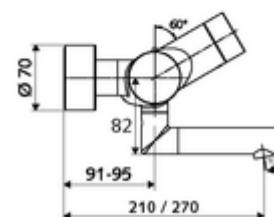

cikkszám: 00 209 06 99

Kevert víz, ThermoProtect termosztát

Aktiválás CVD-érintős elektronikán keresztül, automatikus elzárással. Elemes működtetés. Beépített BE-F VITUS SWS busz adórádió az SWS vízmenedzsment rendszerrel történő hálózatra kapcsoláshoz.

Kiszerezés tartalma

- Elektronikus önelzáró, zár falon kívüli mosdócsaptelep
  - CVD-érintőelektronika, programozható, IP65 fröccsenő víz és vízszugár elleni védelemmel
  - 6 V-os elemtartó (beépített)
  - EN 1111 normának megfelelő ThermoProtect termosztát, kioldható/szabályozható 38 °C-os hőmérsékletkorlátozás, forrázás elleni védelem a hidegvízellátás kimaradása esetén
  - 6 V-os mágnesszelep előszűrővel
  - SWS BE-F VITUS busz extender rádió
  - 2 visszafolyásgátló (EN 1717: EB)
  - Elfordítható kifolyó (reteszeltető) perlátorral
- 4x AA 1,5 V-os alkáli elem
- 2 Z-idom és takarórózsa (állítható mélységű)

Műszaki adatok

- Állíthatóság az SWS/ SSC rendszereken keresztül
  - Működtetőerő (alacsony / közepes / nagy)
  - Kézi programozás (ki / be)
  - Max. működési idő (1 - 950 mp)
  - Pangó víz elleni öblítés (ki / 1- 1000 mp, 1 - 250 óránként az utolsó öblítés után / 1 - 250 óránként)
  - Működtetési idő (ki / 1 - 255 mp, időtúllépés 1 - 2000 perc)
- Einstellmöglichkeiten über manuelle Programmierung
  - Max. működési idő (4 - 120 mp, 10 programfokozat)
  - Pangó víz elleni öblítés (ki / 20 mp, 24 óránként)
- átfolyási mennyiség, nyomástól független, max.: 5 l/min
- víznyomás: 1,0 - 5,0 bar
- max. nyugalmi nyomás: 8 bar
- Max. üzemi hőmérséklet: 70 °C (80 °C termikus fertőtlenítéshez)
- Csatlakozás: 2x DN 15 menet: 1/2 km
- Alapanyag: Kifolyó Sárgaréz, az ivóvízről szóló német rendeletnek megfelelően, Ház Sárgaréz, az ivóvízről szóló német rendeletnek megfelelően
- Felület: Króm
- perlátor középvonaláig mért távolság: 270 mm
- Tanúsítványok: PA-IX 28575/IO, Belgaqua
- zajosztály: I
- átfolyási mennyiségi osztály: O

Szállítási adatok

- súly: 5,39 kg/Darab
- csomagolási egység: 1