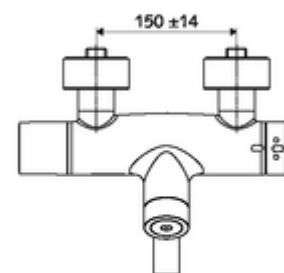

### Kiszerezés tartalma

- Elektronikus önelzáró, zár falon kívüli mosdócsaptelep
  - CVD-érintőelektronika, programozható, IP65 fröccsenő víz és vízszugár elleni védelemmel
  - 6 V-os elemtartó (beépített)
  - EN 1111 normának megfelelő ThermoProtect termosztát, kioldható/szabályozható 38 °C-os hőmérsékletkorlátozás, forrázás elleni védelem a hidegvízellátás kimaradása esetén
  - 6 V-os mágnesszelep előszűrővel
  - SWS BE-F VITUS busz extender rádió
  - 2 visszafolyásgátló (EN 1717: EB)
  - Elfordítható kifolyó (reteszeltető) perlátorral
- 4x AA 1,5 V-os alkáli elem
- 2 Z-idom és takarórózsa (állítható mélységű)

### Szállítási adatok

- súly: 5,39 kg/Darab
- csomagolási egység: 1

**Szükséges alkatrészek**

SWS szerver Cikkszám.: 00 500 00 99

**Ajánlott alkatrészek**

|                               |                         |      |
|-------------------------------|-------------------------|------|
|                               | Cikkszám.: 23 775 00 99 |      |
| OPEN mosdó lefolyószelep      | Cikkszám.: 02 002 06 99 | vagy |
| PUSH OPEN mosdó lefolyószelep | Cikkszám.: 02 000 06 99 | vagy |