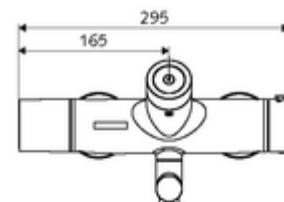

### Szállítási adatok

- súly: 5,20 kg/Darab
- csomagolási egység: 1

**Szükséges alkatrészek**

SWS szerver Cikkszám.: 00 500 00 99

**Ajánlott alkatrészek**

	Cikkszám.: 23 775 00 99	
OPEN mosdó lefolyószelep	Cikkszám.: 02 002 06 99	vagy
PUSH OPEN mosdó lefolyószelep	Cikkszám.: 02 000 06 99	vagy