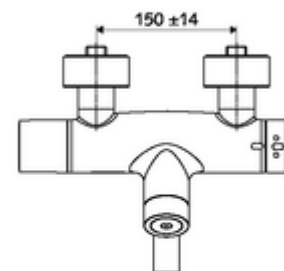

### Kiszerezés tartalma

- Elektronikus önelzáró, zár falon kívüli mosdócsaptelep
  - CVD-érintőelektronika, programozható, IP65 fröccsenő víz és vízszugár elleni védelemmel
  - 6 V-os elemtartó (beépített)
  - EN 1111 normának megfelelő ThermoProtect termosztát, kioldható/szabályozható 38 °C-os hőmérsékletkorlátozás, forrázás elleni védelem a hidegvízellátás kimaradása esetén
  - 6 V-os mágnesszelep előszűrővel
  - SWS BE-F VITUS busz extender rádió
  - 2 visszafolyásgátló (EN 1717: EB)
  - Elfordítható kifolyó (reteszeltető) perlátorral
- 4x AA 1,5 V-os alkáli elem
- 2 Z-idom és takarórózsa (állítható mélységű)

### Szállítási adatok

- súly: 5,20 kg/Darab
- csomagolási egység: 1

**Szükséges alkatrészek**

SWS szerver Cikkszám.: 00 500 00 99

**Ajánlott alkatrészek**

	Cikkszám.: 23 775 00 99	
OPEN mosdó lefolyószelep	Cikkszám.: 02 002 06 99	vagy
PUSH OPEN mosdó lefolyószelep	Cikkszám.: 02 000 06 99	vagy