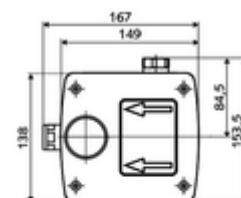

cikkszám: 01 947 00 99

WBW-E-V vakolat alatti Masterbox Hideg víz / előkevert víz

LINUS W-E-V falsík alatti mosdócsaptelemekhez. Elektronikus működtetés. Tömített házban keresztül történő átvezetésekkel és belső előelzáróval.

Kiszerezés tartalma

- Masterbox
  - Szerkezeti ház
  - Fali kifolyó tartó
  - 6 V-os mágnesszelep
  - Előszűrő
  - visszafolyásgátló (EN 1717: EB)
  - Falba építhető mosdócsaptelem előelzáróval
- Öblítőcsonk
- Vakolófedél

Műszaki adatok

- átfolyási mennyiség 3 bar nyomás esetén: 15 l/min
- víznyomás: 1,0 - 5,0 bar
- max. nyugalmi nyomás: 8 bar
- Max. üzemi hőmérséklet: 70 °C (80 °C termikus fertőtlenítéshez)
- Einbautiefe: 100 - 124 mm
- Csatlakozás: menet: 1/2 bm
- Alapanyag: Ház Műanyag, Vízvezeték Kiválómentes sárgaréz, az ivóvízről szóló német rendeletnek megfelelően
- Méretek: B 149 mm x m 138 mm x m 140 mm
- Tanúsítványok: P-IX 18008/IA, Belgaqua
- zajosztály: I
- átfolyási mennyiségi osztály: A

Szállítási adatok

- súly: 1,98 kg/Darab
- csomagolási egység: 1

Szükséges alkatrészek

LINUS W-E-V vakolat alatti csaptelem	Cikkszám.: 01 938 06 99	vagy
LINUS W-E-V vakolat alatti csaptelem	Cikkszám.: 01 939 06 99	vagy
LINUS W-E-V vakolat alatti csaptelem	Cikkszám.: 01 938 28 99	vagy
LINUS W-E-V vakolat alatti csaptelem	Cikkszám.: 01 939 28 99	vagy
LINUS W-E-V vakolat alatti csaptelem	Cikkszám.: 01 941 06 99	vagy
LINUS W-E-V vakolat alatti csaptelem	Cikkszám.: 01 942 06 99	vagy
LINUS W-E-V vakolat alatti csaptelem	Cikkszám.: 01 941 28 99	vagy
LINUS W-E-V vakolat alatti csaptelem	Cikkszám.: 01 942 28 99	vagy
<u>DIN 18534 szerinti épületszigeteléshez</u>		
Szigetelő gallér	Cikkszám.: 00 919 00 99	

Ajánlott alkatrészek

MONTUS mosdó szerelőmodul	Cikkszám.: 03 088 00 99