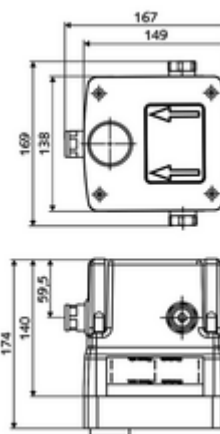

### Kiszerezés tartalma

- Masterbox
  - Falba építhető mosdócsaptelep 2 előelzáróval
  - Szerkezeti ház
  - Fali kifolyó tartó
  - 6 V-os mágnesszelep
  - 2 előszűrő
  - Kevert vizes kartus
  - 2 visszafolyásgátló (EN 1717: EB)
- Öblítőcsonk
- Vakolófedél

### Műszaki adatok

- átfolyási mennyiség 3 bar nyomás esetén: 15 l/min
- víznyomás: 1,0 - 5,0 bar
- max. nyugalmi nyomás: 8 bar
- Max. üzemi hőmérséklet: 70 °C (80 °C termikus fertőtlenítéshez)
- Einbautiefe: 100 - 124 mm
- Csatlakozás: 2x menet: 1/2 bm
- Alapanyag: Ház Műanyag, Vízvezeték Kiváló minőségű sárgaréz, az ivóvízről szóló német rendeletnek megfelelően
- Méretek: B 149 mm x m 138 mm x m 140 mm
- Tanúsítványok: Belgaqua
- zajosztály: kérvényezve