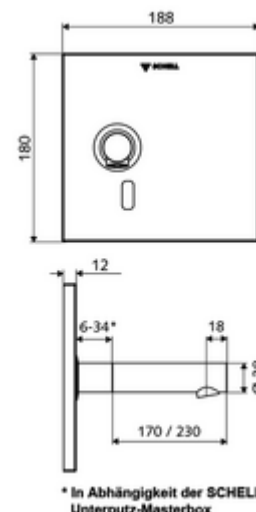

## Hideg víz / előkevert víz

WBW-E-V falsík alatti Masterboxhoz. Infravörös szenzor által vezérelt. Hálózati működtetés. A SCHELL vízmenedzsmment rendszerrel történő hálózatra kapcsoláshoz alkalmas. SCHELL Single Control SSC rendszeren keresztül paraméterezhető.

### Kiszzerelés tartalma

- Előlap infravörös szenzorablakkal
- Szerelőkeret infravörös szenzoros elektronikával, programozható
- Falsík alatti hálózati egység 9 VDC, 100 - 240 VAC, 50 - 60 Hz
- Fali kifolyó perlátorral (lopásbiztos)
- Rögzítő alkatrészek