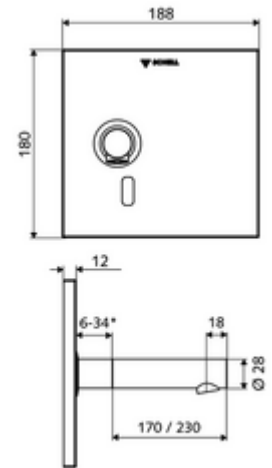

* In Abhängigkeit der SCHELL Unterputz-Masterbox

Kiszerezés tartalma

- Előlap infravörös szenzorablakkal
- Szerelőkeret infravörös szenzoros elektronikával, programozható
- Falsík alatti hálózati egység 9 VDC, 100 - 240 VAC, 50 - 60 Hz
- Fali kifolyó perlátorral (lopásbiztos)
- Rögzítő alkatrészek