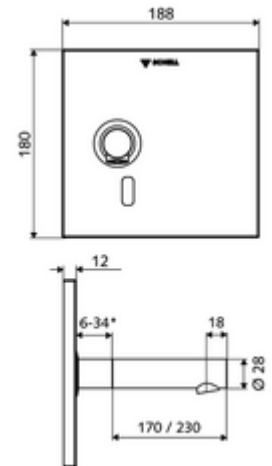

* In Abhängigkeit der SCHELL Unterputz-Masterbox

Kiszerezés tartalma

- Előlap infravörös szenzorablakkal
- Szerelőkeret infravörös szenzoros elektronikával, programozható
- 6 V-os elemtartó, IP 65 védelmi osztály
- 4x AA 1,5 V-os alkáli elem
- Fali kifolyó perlátorral (lopásbiztos)
- Rögzítő alkatrészek