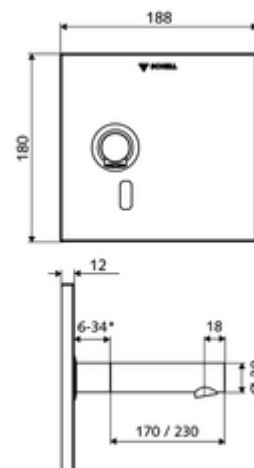

* In Abhängigkeit der SCHELL Unterputz-Masterbox

Kiszzerelés tartalma

- Előlap infravörös szenzorablakkal
- Szerelőkeret infravörös szenzoros elektronikával, programozható
- 6 V-os elemtartó, IP 65 védelmi osztály
- 4x AA 1,5 V-os alkáli elem
- Fali kifolyó perlátorral (lopásbiztos)
- Rögzítő alkatrészek