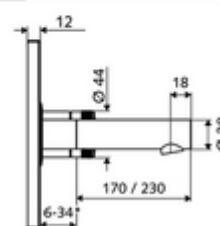

* In Abhängigkeit der SCHELL Unterputz-Masterbox

Kiszerezés tartalma

- Előlap infravörös szenzorablakkal
 - Kevertvízes működtető gomb átvezetőhüvellyel
- Szerelőkeret infravörös szenzoros elektronikával, programozható
- Falsík alatti hálózati egység 9 VDC, 100 - 240 VAC, 50 - 60 Hz
- Fali kifolyó perlátorral (lopásbiztos)
- Rögzítő alkatrészek

Műszaki adatok

- Állíthatóság az SWS/ SSC rendszereken keresztül
 - Szenzor hatótávolsága (rövid / közepes / hosszú)
 - Programozás a szenzorablakon keresztül (ki / be)
 - Max. működési idő (1 - 360 mp)
 - Utólagos működési idő (0,6 - 60 mp)
 - Pangó víz elleni öblítés (ki / 5 - 600 mp, 1 - 240 óránként az utolsó öblítés után / 1 - 240 óránként)
 - Folyamatos öblítés termikus fertőtlenítéshez, forrázás elleni védelemmel (ki / 15 - 600 mp)
 - Tartós átfolyás (ki / 15 - 600 mp)
 - Energiatakarékos üzemmód (ki / 1 - 254 óránként az utolsó használat után)
 - Takarítás stop (ki / 60 - 360 mp)
- Állíthatóság közelítő reflexszel
 - Szenzor hatótávolsága (rövid / közepes / hosszú)
 - Pangó víz elleni öblítés (ki / 30 mp, 24 óránként az utolsó öblítés után / 24 óránként)
 - Folyamatos öblítés termikus fertőtlenítéshez, forrázás elleni védelemmel (ki / 300 mp / 120 mp)
 - Takarítás stop (ki / 60 mp)
- átfolyási mennyiség, nyomástól független, max.: 5 l/min
- víznyomás: 1,0 - 5,0 bar
- max. nyugalmi nyomás: 8 bar
- Max. üzemi hőmérséklet: 70 °C (80 °C termikus fertőtlenítéshez)
- Alapanyag: Kifolyó Sárgaréz, az ivóvízről szóló német rendeletnek megfelelően, Működtetés Sárgaréz, Előlap Sárgaréz
- Felület: Kifolyó Króm, Működtetés Króm, Előlap Króm
- Kifolyó: k 170 mm
- Az előlap méretei: B 188 mm x m 180 mm x m 12 mm