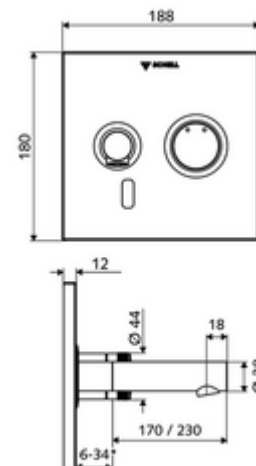

* In Abhängigkeit der SCHELL Unterputz-Masterbox

Kiszerezés tartalma

- Előlap infravörös szenzorablakkal
 - Kevertvízes működtető gomb átvezetőhüvellyel
- Szerelőkeret infravörös szenzoros elektronikával, programozható
- Falsík alatti hálózati egység 9 VDC, 100 - 240 VAC, 50 - 60 Hz
- Fali kifolyó perlátorral (lopásbiztos)
- Rögzítő alkatrészek