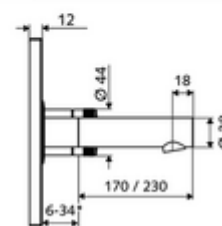

* In Abhängigkeit der SCHELL Unterputz-Masterbox

Kiszerezés tartalma

- Előlap infravörös szenzorablakkal
 - Kevertvízes működtető gomb átvezetőhüvellyel
- Szerelőkeret infravörös szenzoros elektronikával, programozható
- 6 V-os elemtartó, IP 65 védelmi osztály
- Rögzítő alkatrészek

Műszaki adatok

- Állíthatóság az SWS/ SSC rendszereken keresztül
 - Szenzor hatótávolsága (rövid / közepes / hosszú)
 - Programozás a szenzorablakon keresztül (ki / be)
 - Max. működési idő (1 - 360 mp)
 - Utólagos működési idő (0,6 - 60 mp)
 - Pangó víz elleni öblítés (ki / 5 - 600 mp, 1 - 240 óránként az utolsó öblítés után / 1 - 240 óránként)
 - Folyamatos öblítés termikus fertőtlenítéshez, forrázás elleni védelemmel (ki / 15 - 600 mp)
 - Tartós átfolyás (ki / 15 - 600 mp)
 - Energiatakarékos üzemmód (ki / 1 - 254 óránként az utolsó használat után)
 - Takarítás stop (ki / 60 - 360 mp)
- Állíthatóság közelítő reflexszel
 - Szenzor hatótávolsága (rövid / közepes / hosszú)
 - Pangó víz elleni öblítés (ki / 30 mp, 24 óránként az utolsó öblítés után / 24 óránként)
 - Folyamatos öblítés termikus fertőtlenítéshez, forrázás elleni védelemmel (ki / 300 mp / 120 mp)
 - Takarítás stop (ki / 60 mp)
- átfolyási mennyiség, nyomástól független, max.: 5 l/min
- víznyomás: 1,0 - 5,0 bar
- max. nyugalmi nyomás: 8 bar
- Max. üzemi hőmérséklet: 70 °C (80 °C termikus fertőtlenítéshez)
- Alapanyag: Kifolyó Sárgaréz, az ivóvízről szóló német rendeletnek megfelelően, Működtetés Sárgaréz, Előlap Sárgaréz
- Felület: Kifolyó Króm, Működtetés Króm, Előlap Króm
- Kifolyó: k 230 mm
- Az előlap méretei: B 188 mm x m 180 mm x m 12 mm