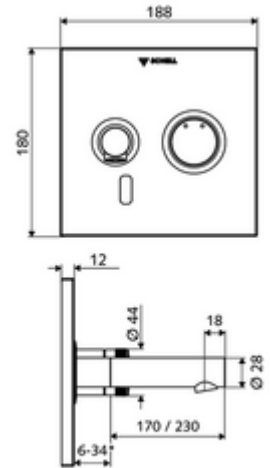

cikkszám: 01 930 06 99

Kevert víz

WBW-E-M falsík alatti Masterboxhoz. Infravörös szenzor által vezérelt. Elemes működtetés. A SCHELL vízmenedzsmment rendszerrel történő hálózatra kapcsoláshoz alkalmas. SCHELL Single Control SSC rendszeren keresztül paraméterezzhető.

* In Abhängigkeit der SCHELL Unterputz-Masterbox

Kiszzerelés tartalma

- Előlap infravörös szenzorablakkal
 - Kevertvízes működtető gomb átvezetőhüvellyel
- Szerelőkeret infravörös szenzoros elektronikával, programozható
- 6 V-os elemtartó, IP 65 védelmi osztály
- Rögzítő alkatrészek

Műszaki adatok

- Állíthatóság az SWS/ SSC rendszereken keresztül
 - Szenzor hatótávolsága (rövid / közepes / hosszú)
 - Programozás a szenzorablakon keresztül (ki / be)
 - Max. működési idő (1 - 360 mp)
 - Utólagos működési idő (0,6 - 60 mp)
 - Pangó víz elleni öblítés (ki / 5 - 600 mp, 1 - 240 óránként az utolsó öblítés után / 1 - 240 óránként)
 - Folyamatos öblítés termikus fertőtlenítéshez, forrázás elleni védelemmel (ki / 15 - 600 mp)
 - Tartós átfolyás (ki / 15 - 600 mp)
 - Energiatakarékos üzemmód (ki / 1 - 254 óránként az utolsó használat után)
 - Takarítás stop (ki / 60 - 360 mp)
- Állíthatóság közelítő reflexszel
 - Szenzor hatótávolsága (rövid / közepes / hosszú)
 - Pangó víz elleni öblítés (ki / 30 mp, 24 óránként az utolsó öblítés után / 24 óránként)
 - Folyamatos öblítés termikus fertőtlenítéshez, forrázás elleni védelemmel (ki / 300 mp / 120 mp)
 - Takarítás stop (ki / 60 mp)
- átfolyási mennyiség, nyomástól független, max.: 5 l/min
- víznyomás: 1,0 - 5,0 bar
- max. nyugalmi nyomás: 8 bar
- Max. üzemi hőmérséklet: 70 °C (80 °C termikus fertőtlenítéshez)
- Alapanyag: Kifolyó Sárgaréz, az ivóvízről szóló német rendeletnek megfelelően, Működtetés Sárgaréz, Előlap Sárgaréz
- Felület: Kifolyó Króm, Működtetés Króm, Előlap Króm
- Kifolyó: k 230 mm
- Az előlap méretei: B 188 mm x m 180 mm x m 12 mm