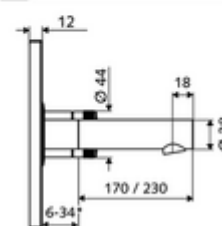

* In Abhängigkeit der SCHELL Unterputz-Masterbox

Kiszerezés tartalma

- Előlap infravörös szenzorablakkal
 - Kevertvízes működtető gomb átvezetőhüvellyel
- Szerelőkeret infravörös szenzoros elektronikával, programozható
- 6 V-os elemtartó, IP 65 védelmi osztály
- Rögzítő alkatrészek

Műszaki adatok

- Állíthatóság az SWS/ SSC rendszereken keresztül
 - Szenzor hatótávolsága (rövid / közepes / hosszú)
 - Programozás a szenzorablakon keresztül (ki / be)
 - Max. működési idő (1 - 360 mp)
 - Utólagos működési idő (0,6 - 60 mp)
 - Pangó víz elleni öblítés (ki / 5 - 600 mp, 1 - 240 óránként az utolsó öblítés után / 1 - 240 óránként)
 - Folyamatos öblítés termikus fertőtlenítéshez, forrázás elleni védelemmel (ki / 15 - 600 mp)
 - Tartós átfolyás (ki / 15 - 600 mp)
 - Energiatakarékos üzemmód (ki / 1 - 254 óránként az utolsó használat után)
 - Takarítás stop (ki / 60 - 360 mp)
- Állíthatóság közelítő reflexszel
 - Szenzor hatótávolsága (rövid / közepes / hosszú)
 - Pangó víz elleni öblítés (ki / 30 mp, 24 óránként az utolsó öblítés után / 24 óránként)
 - Folyamatos öblítés termikus fertőtlenítéshez, forrázás elleni védelemmel (ki / 300 mp / 120 mp)
 - Takarítás stop (ki / 60 mp)
- átfolyási mennyiség, nyomástól független, max.: 5 l/min
- víznyomás: 1,0 - 5,0 bar
- max. nyugalmi nyomás: 8 bar
- Max. üzemi hőmérséklet: 70 °C (80 °C termikus fertőtlenítéshez)
- Alapanyag: Kifolyó Sárgaréz, az ivóvízről szóló német rendeletnek megfelelően, Működtetés Sárgaréz, Előlap Rozsdamentes acél
- Felület: Kifolyó Króm, Működtetés Króm, Előlap Szálcsiszolt rozsdamentes acél
- Kifolyó: k 170 mm
- Az előlap méretei: B 188 mm x m 180 mm x m 12 mm