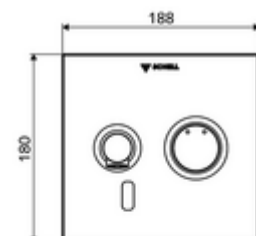

* In Abhängigkeit der SCHELL Unterputz-Masterbox

Kiszerezés tartalma

- Előlap infravörös szenzorablakkal
 - Kevertvízes működtető gomb átvezetőhüvellyel
- Szerelőkeret infravörös szenzoros elektronikával, programozható
- 6 V-os elemtartó, IP 65 védelmi osztály
- Rögzítő alkatrészek

Műszaki adatok

- Állíthatóság az SWS/ SSC rendszereken keresztül
 - Szenzor hatótávolsága (rövid / közepes / hosszú)
 - Programozás a szenzorablakon keresztül (ki / be)
 - Max. működési idő (1 - 360 mp)
 - Utólagos működési idő (0,6 - 60 mp)
 - Pangó víz elleni öblítés (ki / 5 - 600 mp, 1 - 240 óránként az utolsó öblítés után / 1 - 240 óránként)
 - Folyamatos öblítés termikus fertőtlenítéshez, forrázás elleni védelemmel (ki / 15 - 600 mp)
 - Tartós átfolyás (ki / 15 - 600 mp)
 - Energiatakarékos üzemmód (ki / 1 - 254 óránként az utolsó használat után)
 - Takarítás stop (ki / 60 - 360 mp)
- Állíthatóság közelítő reflexszel
 - Szenzor hatótávolsága (rövid / közepes / hosszú)
 - Pangó víz elleni öblítés (ki / 30 mp, 24 óránként az utolsó öblítés után / 24 óránként)
 - Folyamatos öblítés termikus fertőtlenítéshez, forrázás elleni védelemmel (ki / 300 mp / 120 mp)
 - Takarítás stop (ki / 60 mp)
- átfolyási mennyiség, nyomástól független, max.: 5 l/min
- víznyomás: 1,0 - 5,0 bar
- max. nyugalmi nyomás: 8 bar
- Max. üzemi hőmérséklet: 70 °C (80 °C termikus fertőtlenítéshez)
- Alapanyag: Kifolyó Sárgaréz, az ivóvízről szóló német rendeletnek megfelelően, Működtetés Sárgaréz, Előlap Rozsdamentes acél
- Felület: Kifolyó Króm, Működtetés Króm, Előlap Szálcsiszolt rozsdamentes acél
- Kifolyó: k 170 mm
- Az előlap méretei: B 188 mm x m 180 mm x m 12 mm