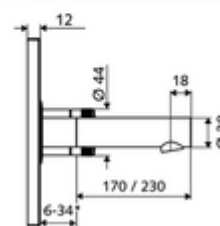

cikkszám: 01 929 06 99

Kevert víz

WBW-E-M falsík alatti Masterboxhoz. Infravörös szenzor által vezérelt. Elemes működtetés. A SCHELL vízmenedzsmment rendszerrel történő hálózatra kapcsoláshoz alkalmas. SCHELL Single Control SSC rendszeren keresztül paraméterezzhető.

* In Abhängigkeit der SCHELL Unterputz-Masterbox

Kiszerezés tartalma

- Előlap infravörös szenzorablakkal
 - Kevertvízes működtető gomb átvezetőhüvellyel
- Szerelőkeret infravörös szenzoros elektronikával, programozható
- 6 V-os elemtartó, IP 65 védelmi osztály
- Rögzítő alkatrészek

Műszaki adatok

- Állíthatóság az SWS/ SSC rendszereken keresztül
 - Szenzor hatótávolsága (rövid / közepes / hosszú)
 - Programozás a szenzorablakon keresztül (ki / be)
 - Max. működési idő (1 - 360 mp)
 - Utólagos működési idő (0,6 - 60 mp)
 - Pangó víz elleni öblítés (ki / 5 - 600 mp, 1 - 240 óránként az utolsó öblítés után / 1 - 240 óránként)
 - Folyamatos öblítés termikus fertőtlenítéshez, forrázás elleni védelemmel (ki / 15 - 600 mp)
 - Tartós átfolyás (ki / 15 - 600 mp)
 - Energiatakarékos üzemmód (ki / 1 - 254 óránként az utolsó használat után)
 - Takarítás stop (ki / 60 - 360 mp)
- Állíthatóság közelítő reflexszel
 - Szenzor hatótávolsága (rövid / közepes / hosszú)
 - Pangó víz elleni öblítés (ki / 30 mp, 24 óránként az utolsó öblítés után / 24 óránként)
 - Folyamatos öblítés termikus fertőtlenítéshez, forrázás elleni védelemmel (ki / 300 mp / 120 mp)
 - Takarítás stop (ki / 60 mp)
- átfolyási mennyiség, nyomástól független, max.: 5 l/min
- víznyomás: 1,0 - 5,0 bar
- max. nyugalmi nyomás: 8 bar
- Max. üzemi hőmérséklet: 70 °C (80 °C termikus fertőtlenítéshez)
- Alapanyag: Kifolyó Sárgaréz, az ivóvízről szóló német rendeletnek megfelelően, Működtetés Sárgaréz, Előlap Sárgaréz
- Felület: Kifolyó Króm, Működtetés Króm, Előlap Króm
- Kifolyó: k 170 mm
- Az előlap méretei: B 188 mm x m 180 mm x m 12 mm