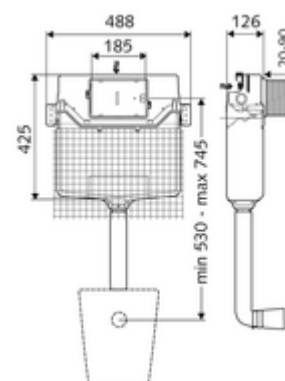

Szállítási adatok

- súly: 3,76 kg/Darab
- csomagolási egység: 1

Szükséges alkatrészek

Mechanikus működtetéshez

Cikkszám.: 03 001 00 99

Cikkszám.: 03 119 64 99 vagy
Cikkszám.: 03 119 06 99 vagy
Cikkszám.: 03 119 15 99 vagy
Cikkszám.: 03 120 06 99 vagy
Cikkszám.: 03 120 64 99 vagy
Cikkszám.: 03 120 15 99 vagy
Cikkszám.: 03 121 06 99 vagy
Cikkszám.: 03 121 64 99 vagy
Cikkszám.: 03 121 15 99 vagy
Cikkszám.: 03 122 64 99 vagy
Cikkszám.: 03 122 06 99 vagy
Cikkszám.: 03 122 15 99 vagy
Cikkszám.: 03 070 28 99 vagy
Cikkszám.: 03 126 06 99 vagy
Cikkszám.: 03 126 64 99 vagy

Elektronikus működtetéshez

MONTUS FIELD H WC-működtetőlap

Cikkszám.: 03 127 00 99
Cikkszám.: 03 123 06 99 vagy
Cikkszám.: 03 124 06 99 vagy