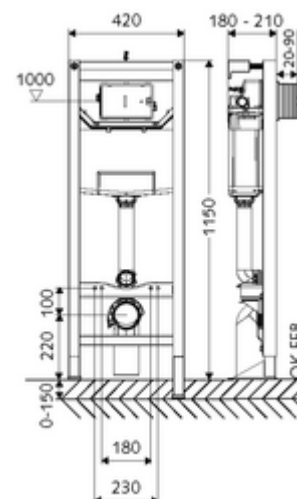

115 cm magas WC-modul 12 cm-es falsík alatti WC-tartállyal. Akadálymentes WC-hez. Tartófalra vagy falon kívüli szereléshez. 180 vagy 230 mm-es rögzítési méretű fali WC-hez. Önhordós, szinterezett fém keret állítható magasságú lábakkal. A kétmennyiségű öblítésnek és a késleltetett töltési folyamatnak köszönhetően víztakarékos (megtakarítás: kb. 0,5 l/öblítés). Öblítés aktiválása elektronikusan vagy mechanikusan.

Kiszzerelés tartalma

- WC-modul
  - 12 cm mélységű falba építhető WC-öblítőtartály, működtetés előlről
  - sarokszelap szabályozó funkcióval menet: 1/2 km, I-es zajosztály
  - Állítható magasságú speciális lábak 0 - 15 cm, öntartó
- Rögzítőanyagok WC-szereléshez (M 12 x 200 mm-es rögzítő pálca, védőtömlők, műanyag peremes hüvelyek, anyák, alátétek, takarósapkák)
- Rögzítő alkatrészek szerelőlábakhoz
- MONTUS fali tartó szett (150 - 210 mm)

Műszaki adatok

- Kétmennyiségű öblítés: Takarékos öblítési mennyiség 3 l, Állítható fő öblítési mennyiség 4/5/6/7 l (gyári beállítás 6 l)
- Terhelhetőség: max. 400 kg (MONTUS fali tartószett használata esetén)
- Szennyvíz csatlakozó: Ø 90 / 110 mm
- Öblítőcső csatlakozó: Ø 45 mm
- Víz csatlakozó: DN 15 R 1/2 km (hátról)
- Szennyvíz leágazás: Ø 90 / 110 mm
- Alapanyag: Keret Acél
- Felület: Keret Szinterezett
- Méretek: B 42 cm x m 115 cm
- Tanúsítványok: Belgaqua

Szállítási adatok

- súly: 17,44 kg/Darab
- csomagolási egység: 1

Szükséges alkatrészek

WC-zajszigetelő lap Cikkszám.: 03 001 00 99

Franciaországon kívüli piacokon történő telepítéshez.

PE-fali WC lefolyókönyök, DN 90/90 mm Cikkszám.: 29 698 00 99

PE- átalakító elem, DN 90/110 mm Cikkszám.: 29 699 00 99

Mechanikus működtetéshez

MONTUS CIRCUM WC-működtetőlap Cikkszám.: 03 119 06 99 vagy

MONTUS CIRCUM WC-működtetőlap Cikkszám.: 03 119 64 99 vagy

MONTUS CIRCUM WC-működtetőlap Cikkszám.: 03 119 15 99 vagy

MONTUS BOARD WC-működtetőlap Cikkszám.: 03 120 06 99 vagy

MONTUS BOARD WC-működtetőlap Cikkszám.: 03 120 64 99 vagy

MONTUS BOARD WC-működtetőlap Cikkszám.: 03 120 15 99 vagy

MONTUS TOWER WC-működtetőlap Cikkszám.: 03 121 64 99 vagy