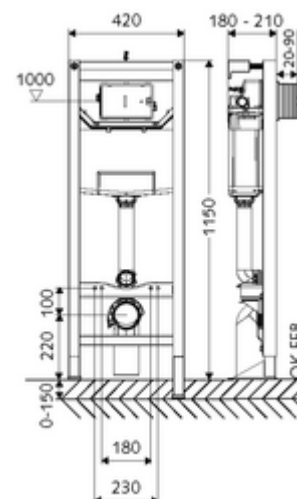

## MONTUS WC-szerelőmodul CS 120 típus

115 cm magas WC-modul 12 cm-es falsík alatti WC-tartállyal. Akadálymentes WC-hez. Tartófalra vagy falon kívüli szereléshez. 180 vagy 230 mm-es rögzítési méretű fali WC-hez. Önhordós, szinterezett fém keret állítható magasságú lábakkal. A kétmennyiségű öblítésnek és a késleltetett töltési folyamatnak köszönhetően víztakarékos (megtakarítás: kb. 0,5 l/öblítés). Öblítés aktiválása elektronikusan vagy mechanikusan.

### Kiszerezés tartalma

- WC-modul
  - 12 cm mélységű falba építhető WC-öblítőtartály, működtetés előlről
  - sarokzelep szabályozó funkcióval menet: 1/2 km, I-es zajosztály
  - Állítható magasságú speciális lábak 0 - 15 cm, öntartó
- Rögzítőanyagok WC-szereléshez (M 12 x 200 mm-es rögzítő pálca, védőtömleők, műanyag peremes hüvelyek, anyák, alátétek, takarósapkák)
- Rögzítő alkatrészek szerelőlábakhoz
- MONTUS fali tartó szett (150 - 210 mm)

### Műszaki adatok

- Kétmennyiségű öblítés: Takarékos öblítési mennyiség 3 l, Állítható fő öblítési mennyiség 4/5/6/7 l (gyári beállítás 6 l)
- Terhelhetőség: max. 400 kg (MONTUS fali tartószett használata esetén)
- Szennyvíz csatlakozó: Ø 90 / 110 mm
- Öblítőcső csatlakozó: Ø 45 mm
- Víz csatlakozó: DN 15 R 1/2 km (hátról)
- Szennyvíz leágazás: Ø 90 / 110 mm
- Alapanyag: Keret Acél
- Felület: Keret Szinterezett
- Méretek: B 42 cm x m 115 cm
- Tanúsítványok: Belgaqua

### Szállítási adatok

- súly: 17,44 kg/Darab
- csomagolási egység: 1