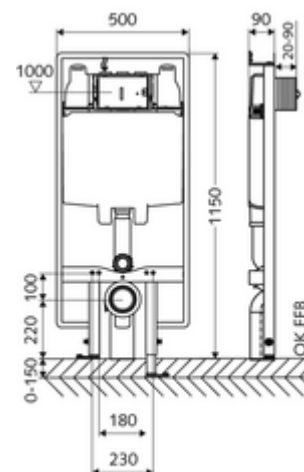

cikkszám: 03 061 00 99

MONTUS WC-szerelőmodul C 90 típus

115 cm magas WC-modul 8 cm-es falsík alatti WC-tartállyal. Lapos tartófalra vagy falon kívüli szereléshez. 180 vagy 230 mm-es rögzítési méretű fali WC-hez. Önhordós, szinterezett fém keret állítható magasságú lábakkal. A kétmennyiségű öblítésnek és a késleltetett töltési folyamatnak köszönhetően víztakarékos (megtakarítás: kb. 0,5 l/öblítés).

Kiszereles tartalma

- WC-modul
  - 8 cm mélységű falba építhető WC-öblítőtartály, működtetés előlről
  - sarokszelep szabályozó funkcióval menet: 1/2 km, l-es zajosztály
  - Állítható magasságú szerelőlábak 0 - 15 cm
- Rögzítőanyagok WC-szereléshez (M 12 x 200 mm-es rögzítő pálca, védőtömleők, műanyag peremes hüvelyek, anyák, alátétek, takarósapkák)
- Rögzítő alkatrészek szerelőlábakhoz

Műszaki adatok

- Kétmennyiségű öblítés: Takarékos öblítési mennyiség 3 l, 6 / 7 l állítható fő öblítési mennyiség (gyári beállítás: 6 l)
- Szennyvíz csatlakozó: Ø 90 / 110 mm
- Öblítőcső csatlakozó: Ø 45 mm
- Víz csatlakozó: DN 15 R 1/2 km (fent)
- Szennyvíz leágazás: Ø 90 / 110 mm
- Alapanyag: Keret Acél
- Felület: Keret Szinterezett
- Méretek: B 50 cm x m 115 cm
- Tanúsítványok: Belgaqua

Szállítási adatok

- súly: 13,52 kg/Darab
- csomagolási egység: 1

Szükséges alkatrészek

WC-zajszigetelő lap	Cikkszám.: 03 001 00 99	
<u>Mechanikus működtetéshez</u>		
MONTUS CIRCUM WC-működtetőlap	Cikkszám.: 03 119 06 99	vagy
MONTUS CIRCUM WC-működtetőlap	Cikkszám.: 03 119 64 99	vagy
MONTUS CIRCUM WC-működtetőlap	Cikkszám.: 03 119 15 99	vagy
MONTUS BOARD WC-működtetőlap	Cikkszám.: 03 120 64 99	vagy
MONTUS BOARD WC-működtetőlap	Cikkszám.: 03 120 06 99	vagy
MONTUS BOARD WC-működtetőlap	Cikkszám.: 03 120 15 99	vagy
MONTUS TOWER WC-működtetőlap	Cikkszám.: 03 121 64 99	vagy
MONTUS TOWER WC-működtetőlap	Cikkszám.: 03 121 06 99	vagy
MONTUS TOWER WC-működtetőlap	Cikkszám.: 03 121 15 99	vagy
MONTUS KONKAV WC-működtetőlap	Cikkszám.: 03 122 06 99	vagy
MONTUS KONKAV WC-működtetőlap	Cikkszám.: 03 122 64 99	vagy
MONTUS KONKAV WC-működtetőlap	Cikkszám.: 03 122 15 99	vagy
MONTUS PLACE WC-működtetőlap	Cikkszám.: 03 070 28 99	vagy