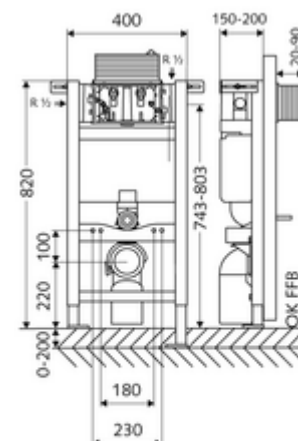

## MONTUS WC-szerelőmodul Typ 820 C, Betätigung von oben oder vorne

82 cm magas WC-modul 15 cm-es falsík alatti WC-tartállyal. Tartófalra vagy falon kívüli szereléshez. 180 vagy 230 mm-es rögzítési méretű fali WC-hez. Önhordós, szinterezett fém keret állítható magasságú lábakkal. A kétmennyiségű öblítésnek és a késleltetett töltési folyamatnak köszönhetően víztakaró (megtakarítás: kb. 0,5 l/öblítés).

### Kiszzerelés tartalma

- WC-modul
  - Állítható magasságú szerelőlábak 0 - 20 cm
  - sarokszelep szabályozó funkcióval menet: 1/2 km, I-es zajosztály
  - 15 cm mélységű falba építhető WC-öblítőtartály, működtetés felülről vagy előlről
- Rögzítőanyagok WC-szereléshez (M 12 x 200 mm-es rögzítő pálca, védőtömlők, műanyag peremes hüvelyek, anyák, alátétek, takarósapkák)
- Rögzítő alkatrészek szerelőlábakhoz

### Műszaki adatok

- Kétmennyiségű öblítés: Takarékos öblítési mennyiség 3 l, Állítható fő öblítési mennyiség 4/5/6/7 l (gyári beállítás 6 l)
- Terhelhetőség: max. 400 kg
- Szennyvíz csatlakozó: Ø 90 / 110 mm
- Öblítőcső csatlakozó: Ø 45 mm
- Víz csatlakozó: DN 15 R 1/2 km (hátsó, fent, oldalt)
- Szennyvíz leágazás: Ø 90 / 110 mm
- Alapanyag: Keret Acél
- Felület: Keret Szinterezett
- Méretek: B 40 cm x m 82 cm
- Tanúsítványok: Belgaqua

### Szállítási adatok

- súly: 11,60 kg/Darab
- csomagolási egység: 1