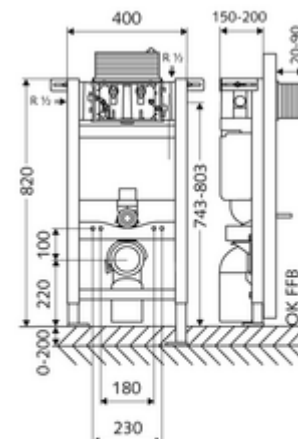

Szállítási adatok

- súly: 11,60 kg/Darab
- csomagolási egység: 1

Szükséges alkatrészek

Cikkszám.: 03 001 00 99

Mechanikus működtetéshez

Cikkszám.: 03 119 06 99

vagy

Cikkszám.: 03 119 64 99

vagy

Cikkszám.: 03 119 15 99

vagy

Cikkszám.: 03 120 64 99

vagy

Cikkszám.: 03 120 06 99

vagy

Cikkszám.: 03 120 15 99

vagy

Cikkszám.: 03 121 64 99

vagy

Cikkszám.: 03 121 06 99

vagy

Cikkszám.: 03 121 15 99

vagy

Cikkszám.: 03 122 06 99

vagy

Cikkszám.: 03 122 64 99

vagy