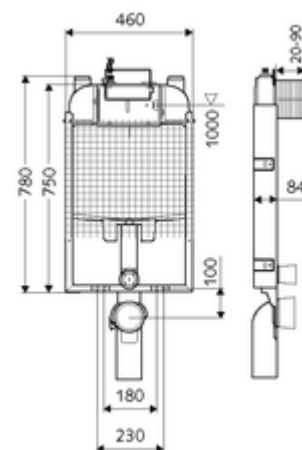

cikkszám: 03 059 00 99

MONTUS WC-szerelőmodul C-N 80 típus

WC-modul 8 cm-es falsík alatti WC-tartállyal. Ki-, alá- és átépítéshez falba építés esetén. 180 vagy 230 mm-es rögzítési méretű fali WC-hez. U alakú, nem öntartó, horganyzott acélkeret. A kétmennyiségű öblítésnek és a késleltetett töltési folyamatnak köszönhetően víztakarékos (megtakarítás: kb. 0,5 l/öblítés).

Kiszerezés tartalma

- WC-modul
 - 8 cm mélységű falba építhető WC-öblítőtartály, működtetés előlről
 - sarokszelep szabályozó funkcióval menet: 1/2 km, l-es zajosztály
 - Ø 45 mm-es öblítőcső, próbádugóval
- Ø 90 / 110 mm-es közdarab
- WC csatlakozógarnitúra (Ø 45 mm-es befolyó, Ø 90 / 110 mm-es lefolyó)
- Ø 90 / 90 mm-es PP lefolyókönyök, próbádugóval
- Rögzítőanyagok WC-szereléshez (M 12 x 200 mm-es rögzítő pálca, védőtömlők, műanyag peremes hüvelyek, anyák, alátétek, takarósapkák)
- Falsikerősítő háló
- Rögzítőanyagok falra szereléshez

Műszaki adatok

- Kétmennyiségű öblítés: Takarékos öblítési mennyiség 3 l, 6 / 7 l állítható fő öblítési mennyiség (gyári beállítás: 6 l)
- Szennyvíz csatlakozó: Ø 90 / 110 mm
- Öblítőcső csatlakozó: Ø 45 mm
- Vízcsonk csatlakozó: DN 15 R 1/2 km (fent)
- Alapanyag: Keret Acél
- Felület: Keret Horganyzott
- Méretek: B 46 cm x m 78 cm
- Tanúsítványok: Belgaqua