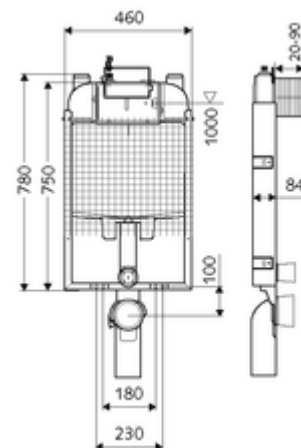

## MONTUS WC-szerelőmodul C-N 80 típus

WC-modul 8 cm-es falsík alatti WC-tartállyal. Ki-, alá- és átépítéshez falba építés esetén. 180 vagy 230 mm-es rögzítési méretű fali WC-hez. U alakú, nem öntartó, horganyzott acélkeret. A kétmennyiségű öblítésnek és a késleltetett töltési folyamatnak köszönhetően víztakarékos (megtakarítás: kb. 0,5 l/öblítés).

### Kiszereles tartalma

- WC-modul
  - 8 cm mélységű falba építhető WC-öblítőtartály, működtetés előlről
  - sarokszelep szabályozó funkcióval menet: 1/2 km, l-es zajosztály
- Rögzítőanyagok WC-szereléshez (M 12 x 200 mm-es rögzítő pálca, védőtömlők, műanyag peremes hüvelyek, anyák, alátétek, takarósapkák)
- Falsíkerősítő háló
- Rögzítőanyagok falra szereléshez

### Műszaki adatok

- Kétmennyiségű öblítés: Takarékos öblítési mennyiség 3 l, 6 / 7 l állítható fő öblítési mennyiség (gyári beállítás: 6 l)
- Szennyvíz csatlakozó: Ø 90 / 110 mm
- Öblítőcső csatlakozó: Ø 45 mm
- Víz csatlakozó: DN 15 R 1/2 km (fent)
- Alapanyag: Keret Acél
- Felület: Keret Horganyzott
- Méretek: B 46 cm x m 78 cm
- Tanúsítványok: Belgaqua

### Szállítási adatok

- súly: 7,36 kg/Darab
- csomagolási egység: 1