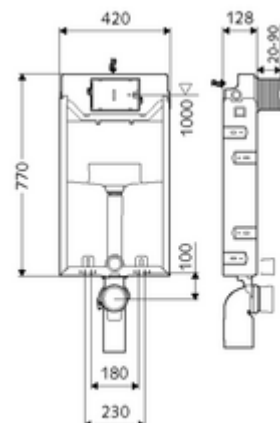

Szállítási adatok

- súly: 8,64 kg/Darab
- csomagolási egység: 1

Szükséges alkatrészek

WC-zajszigetelő lap	Cikkszám.: 03 001 00 99	
<u>Mechanikus működtetéshez</u>		
MONTUS CIRCUM WC-működtetőlap	Cikkszám.: 03 119 06 99	vagy
MONTUS CIRCUM WC-működtetőlap	Cikkszám.: 03 119 64 99	vagy
MONTUS CIRCUM WC-működtetőlap	Cikkszám.: 03 119 15 99	vagy
MONTUS BOARD WC-működtetőlap	Cikkszám.: 03 120 64 99	vagy
MONTUS BOARD WC-működtetőlap	Cikkszám.: 03 120 06 99	vagy
MONTUS BOARD WC-működtetőlap	Cikkszám.: 03 120 15 99	vagy
MONTUS TOWER WC-működtetőlap	Cikkszám.: 03 121 64 99	vagy
MONTUS TOWER WC-működtetőlap	Cikkszám.: 03 121 06 99	vagy
MONTUS TOWER WC-működtetőlap	Cikkszám.: 03 121 15 99	vagy
MONTUS KONKAV WC-működtetőlap	Cikkszám.: 03 122 06 99	vagy
MONTUS KONKAV WC-működtetőlap	Cikkszám.: 03 122 64 99	vagy
MONTUS KONKAV WC-működtetőlap	Cikkszám.: 03 122 15 99	vagy
MONTUS PLACE WC-működtetőlap	Cikkszám.: 03 070 28 99	vagy
MONTUS FIELD WC-működtetőlap	Cikkszám.: 03 126 06 99	vagy