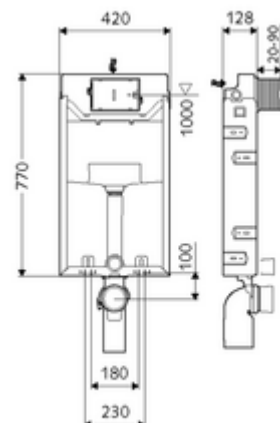

## MONTUS WC-szerelőmodul C-N 120 típus

WC-modul 12 cm-es falsík alatti WC-tartállyal. Ki-, alá- és átépítéshez falba építés esetén. 180 vagy 230 mm-es rögzítési méretű fali WC-hez. U alakú, nem öntartó, horganyzott acélkeret. A kétmennyiségű öblítésnek és a késleltetett töltési folyamatnak köszönhetően víztakaró (megtakarítás: kb. 0,5 l/öblítés).

### Kiszerezés tartalma

- WC-modul
  - 12 cm mélységű falba építhető WC-öblítőtartály, működtetés előlről
  - sarokszelep szabályozó funkcióval menet: 1/2 km, I-es zajosztály
  - Ø 45 mm-es öblítőcső, próbadugóval
- Ø 90 / 110 mm-es közdarab
- WC csatlakozógarnitúra (Ø 45 mm-es befolyó, Ø 90 / 110 mm-es lefolyó)
- Ø 90 / 90 mm-es PP lefolyókönyök, próbadugóval
- Rögzítőanyagok WC-szereléshez (M 12 x 200 mm-es rögzítő pálca, védőtömlők, műanyag peremes hüvelyek, anyák, alátétek, takarósapkák)
- Falsikerősítő háló
- Rögzítőanyagok falra szereléshez

### Műszaki adatok

- Kétmennyiségű öblítés: Takarékos öblítési mennyiség 3 l, Állítható fő öblítési mennyiség 4/5/6/7 l (gyári beállítás 6 l)
- Szennyvíz csatlakozó: Ø 90 / 110 mm
- Öblítőcső csatlakozó: Ø 45 mm
- Víz csatlakozó: DN 15 R 1/2 km (hátdalalon közepén)
- Szennyvíz leágazás: Ø 90 / 110 mm
- Alapanyag: Keret Acél
- Felület: Keret Horganyzott
- Méretek: B 42 cm x m 77 cm
- Tanúsítványok: Belgaqua

### Szállítási adatok

- súly: 8,64 kg/Darab
- csomagolási egység: 1