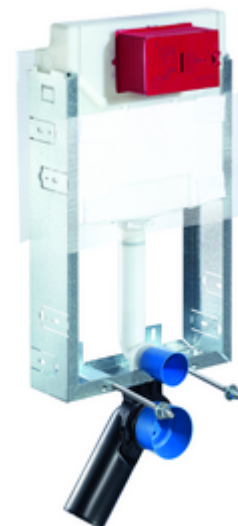

cikkszám: 03 058 00 99

MONTUS WC-szerelőmodul C-N 120 típus

WC-modul 12 cm-es falsík alatti WC-tartállyal. Ki-, alá- és átépítéshez falba építés esetén. 180 vagy 230 mm-es rögzítési méretű fali WC-hez. U alakú, nem öntartó, horganyzott acélkeret. A kétmennyiségű öblítésnek és a késleltetett töltési folyamatnak köszönhetően víztakarékos (megtakarítás: kb. 0,5 l/öblítés).

Kiszereles tartalma

- WC-modul
 - 12 cm mélységű falba építhető WC-öblítőtartály, működtetés előlről
 - sarokszelep szabályozó funkcióval menet: 1/2 km, I-es zajosztály
- Rögzítőanyagok WC-szereléshez (M 12 x 200 mm-es rögzítő pálca, védőtömlők, műanyag peremes hüvelyek, anyák, alátétek, takarósapkák)
- Falsíkerősítő háló
- Rögzítőanyagok falra szereléshez

Műszaki adatok

- Kétmennyiségű öblítés: Takarékos öblítési mennyiség 3 l, Állítható fő öblítési mennyiség 4/5/6/7 l (gyári beállítás 6 l)
- Szennyvíz csatlakozó: Ø 90 / 110 mm
- Öblítőcső csatlakozó: Ø 45 mm
- Víz csatlakozó: DN 15 R 1/2 km (hátdalalon közepén)
- Szennyvíz leágazás: Ø 90 / 110 mm
- Alapanyag: Keret Acél
- Felület: Keret Horganyzott
- Méretek: B 42 cm x m 77 cm
- Tanúsítványok: Belgaqua