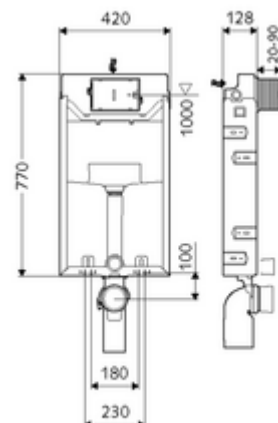

Szállítási adatok

- súly: 8,64 kg/Darab
- csomagolási egység: 1

Szükséges alkatrészek

Mechanikus működtetéshez

Cikkszám.: 03 001 00 99

Cikkszám.: 03 119 06 99 vagy
Cikkszám.: 03 119 64 99 vagy
Cikkszám.: 03 119 15 99 vagy
Cikkszám.: 03 120 64 99 vagy
Cikkszám.: 03 120 06 99 vagy
Cikkszám.: 03 120 15 99 vagy
Cikkszám.: 03 121 64 99 vagy
Cikkszám.: 03 121 06 99 vagy
Cikkszám.: 03 121 15 99 vagy
Cikkszám.: 03 122 06 99 vagy
Cikkszám.: 03 122 64 99 vagy
Cikkszám.: 03 122 15 99 vagy
Cikkszám.: 03 070 28 99 vagy
Cikkszám.: 03 126 06 99 vagy