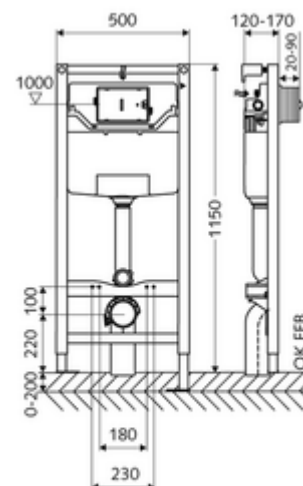

## MONTUS WC-szerelőmodul C 120 típus

115 cm magas WC-modul 12 cm-es falsík alatti WC-tartállyal. Tartófalra vagy falon kívüli szereléshez. 180 vagy 230 mm-es rögzítési méretű fali WC-hez. Önhordós, szinterezett fém keret állítható magasságú lábakkal. A kétmennyiségű öblítésnek és a késleltetett töltési folyamatnak köszönhetően víztakarékos (megtakarítás: kb. 0,5 l/öblítés). Öblítés aktiválása elektronikusan vagy mechanikusan.

### Kiszzerelés tartalma

- WC-modul
  - 12 cm mélységű falba építhető WC-öblítőtartály, működtetés előlről
  - sarokszelep szabályozó funkcióval menet: 1/2 km, I-es zajosztály
  - Horganyzott, állítható magasságú, 0-20 cm-es, csúszásgátlóval ellátott szerelőlábak
  - Ø 45 mm-es öblítőcső, próbadugóval
- WC hangszigetelő lap
- Ø 90 / 110 mm-es közdarab
- WC csatlakozógarnitúra (Ø 45 mm-es befolyó, Ø 90 / 110 mm-es lefolyó)
- MONTUS fali tartó szett (120 - 170 mm)

### Műszaki adatok

- Kétmennyiségű öblítés: Takarékos öblítési mennyiség 3 l, Állítható fő öblítési mennyiség 4/5/6/7 l (gyári beállítás 6 l)
- Terhelhetőség: max. 400 kg (MONTUS fali tartószett használata esetén)
- Szennyvíz csatlakozó: Ø 90 / 110 mm
- Öblítőcső csatlakozó: Ø 45 mm
- Víz csatlakozó: DN 15 R 1/2 km (hátdalalon közepén)
- Szennyvíz leágazás: Ø 90 / 110 mm
- Alapanyag: Keret Acél
- Felület: Keret Szinterezett
- Méretek: B 50 cm x m 115 cm
- Tanúsítványok: Belgaqua

### Szállítási adatok

- súly: 13,04 kg/Darab
- csomagolási egység: 1