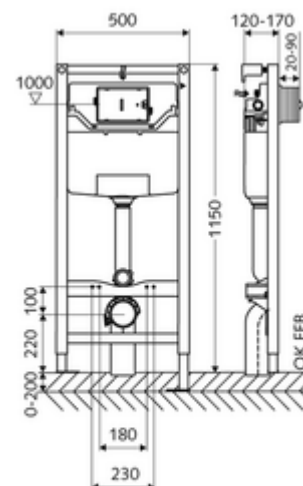

cikkszám: 03 056 00 99

MONTUS WC-szerelőmodul C 120 típus

115 cm magas WC-modul 12 cm-es falsík alatti WC-tartállyal. Tartófalra vagy falon kívüli szereléshez. 180 vagy 230 mm-es rögzítési méretű fali WC-hez. Önhordós, szinterezett fém keret állítható magasságú lábakkal. A kétmennyiségű öblítésnek és a késleltetett töltési folyamatnak köszönhetően víztakarékos (megtakarítás: kb. 0,5 l/öblítés). Öblítés aktiválása elektronikusan vagy mechanikusan.

Kiszerezés tartalma

- WC-modul
 - 12 cm mélységű falba építhető WC-öblítőtartály, működtetés előlről
 - sarokszelep szabályozó funkcióval menet: 1/2 km, I-es zajosztály
 - Horganyzott, állítható magasságú, 0-20 cm-es, csúszásgátlóval ellátott szerelőlábak
- Rögzítőanyagok WC-szereléshez (M 12 x 200 mm-es rögzítő pálca, védőtömleők, műanyag peremes hüvelyek, anyák, alátétek, takarósapkák)
- Rögzítő alkatrészek szerelőlábakhoz

Műszaki adatok

- Kétmennyiségű öblítés: Takarékos öblítési mennyiség 3 l, Állítható fő öblítési mennyiség 4/5/6/7 l (gyári beállítás 6 l)
- Terhelhetőség: max. 400 kg (MONTUS fali tartószett használata esetén)
- Szennyvíz csatlakozó: Ø 90 / 110 mm
- Öblítőcső csatlakozó: Ø 45 mm
- Víz csatlakozó: DN 15 R 1/2 km (hátdalalon közepén)
- Szennyvíz leágazás: Ø 90 / 110 mm
- Alapanyag: Keret Acél
- Felület: Keret Szinterezett
- Méretek: B 50 cm x m 115 cm
- Tanúsítványok: Belgaqua

Szállítási adatok

- súly: 12,72 kg/Darab
- csomagolási egység: 1

Szükséges alkatrészek

Falon kívüli szerelés esetén

MONTUS falitartó szett (120- 170 mm)
MONTUS falitartó szett (150- 210 mm)

Mechanikus működtetéshez