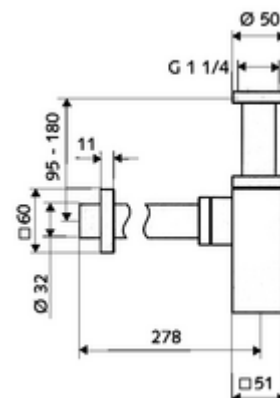

cikkszám: 01 505 06 99

QUAD design szifon

A lefolyócső gyorscsatlakozójának köszönhetően könnyen szerelhető. DIN 274 szabvány szerinti változat.

Kiszereelés tartalma

- Dizájn szifon
 - Műanyag merülőcső
 - Tisztítónyílás O-gyűrűs tömítéssel
- Sárgaréz takarórózsa tömítőgyűrűvel

Műszaki adatok

- Alapanyag: Sárgaréz
- Felület: Króm
- Csatlakozás: menet: 1 1/4 bm
- Leágazás: Ø 32 mm

Szállítási adatok

- súly: 1,45 kg/Darab
- csomagolási egység: 1

Ajánlott alkatrészek

QUAD design sarokszelep
QUAD PUSH OPEN mosdó lefolyó garnitúra
QUAD OPEN mosdó lefolyószelep
Mosdóknál túl mély beépítés esetén