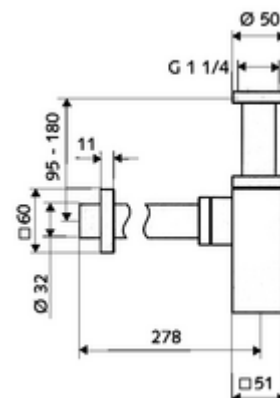

cikkszám: 01 505 06 99

QUAD design szifon

A lefolyócső gyorscsatlakozójának köszönhetően könnyen szerelhető. DIN 274 szabvány szerinti változat.

Kiszereelés tartalma

- Dizájn szifon
 - Műanyag merülőcső
 - Tisztítónyílás O-gyűrűs tömítéssel
- Sárgaréz takarórózsa tömítőgyűrűvel

Műszaki adatok

- Alapanyag: Sárgaréz
- Felület: Króm
- Csatlakozás: menet: 1 1/4 bm
- Leágazás: Ø 32 mm

Szállítási adatok

- súly: 1,45 kg/Darab
- csomagolási egység: 1

Ajánlott alkatrészek

QUAD design sarokszelep
 QUAD PUSH OPEN mosdó lefolyó garnitúra
 QUAD OPEN mosdó lefolyószelep
Mosdóknál túl mély beépítés esetén