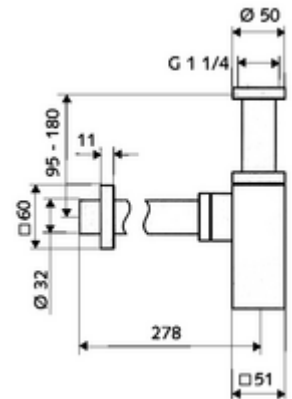

cikkszám: 01 505 06 99

QUAD design szifon

A lefolyócső gyorscsatlakozójának köszönhetően könnyen szerelhető. DIN 274 szabvány szerinti változat.

Kiszereelés tartalma

- Dizájn szifon
 - Műanyag merülőcső
 - Tisztítónyílás O-gyűrűs tömítéssel
- Sárgaréz takarórózsa tömítőgyűrűvel

Műszaki adatok

- Alapanyag: Sárgaréz
- Felület: Króm
- Csatlakozás: menet: 1 1/4 bm
- Leágazás: Ø 32 mm

Szállítási adatok

- súly: 1,45 kg/Darab
- csomagolási egység: 1

Ajánlott alkatrészek

QUAD design sarokszelep

QUAD PUSH OPEN mosdó lefolyó garnitúra

QUAD OPEN mosdó lefolyószelep

Mosdóknál túl mély beépítés esetén

Cikkszám.: 05 362 06 99

Cikkszám.: 02 001 06 99 vagy

Cikkszám.: 02 003 06 99 vagy