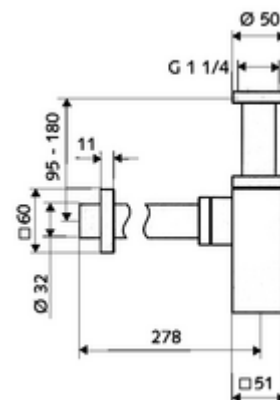

cikkszám: 01 505 06 99

A lefolyócső gyorscsatlakozójának köszönhetően könnyen szerelhető. DIN 274 szabvány szerinti változat.

### Kiszereles tartalma

- Dizájn szifon
  - Műanyag merülőcső
  - Tisztítónyílás O-gyűrűs tömítéssel
- Sárgaréz takarórózsza tömítőgyűrűvel

### Műszaki adatok

- Alapanyag: Sárgaréz
- Felület: Króm
- Csatlakozás: menet: 1 1/4 bm
- Leágazás: Ø 32 mm

### Ajánlott alkatrészek

QUAD PUSH OPEN mosdó lefolyó garnitúra  
 QUAD OPEN mosdó lefolyószelep  
Mosdóknál túl mély beépítés esetén

Cikkszám.: 05 362 06 99

Cikkszám.: 02 001 06 99 vagy

Cikkszám.: 02 003 06 99 vagy