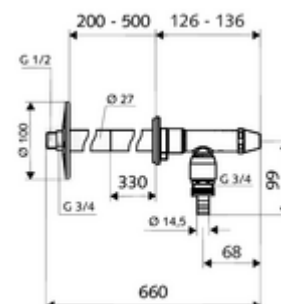

## POLAR II fagybiztos kültéri kifolyószelep szett

Építőkészlet a fali átvezetés szereléséhez a szerkezetépítési szakaszban. Fagybiztos szelepelemek a falazatban 200 - 500 mm-es falvastagsághoz.

### Műszaki adatok

- Max. üzemi hőmérséklet: 25 °C
- EN 1717 szerinti biztonsági berendezés: HD
- Csatlakozás: DN 15 menet: 1/2 km
- Leágazás: Ø 14,5 mm-es tömlőcsavarzat (DN 20 menet: 3/4 km)
- Alapanyag: Sárgaréz, az ivóvízről szóló német rendeletnek megfelelően
- Felület: Matt króm
- furatátmérő: 38 mm
- Tanúsítványok: P-IX 19319/II, DVGW, Belgaqua
- zajosztály: II

### Szállítási adatok

- súly: 1,92 kg/Darab
- csomagolási egység: 8