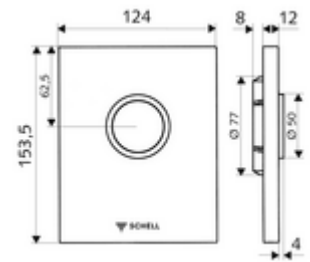

cikkszám: 02 801 28 99

EDITION vizelde működtetőlap Vandalizmus elleni védelemmel ellátott kivitel

SCHELL COMPACT II falsík alatti vizelde-öblítőszelephez.

Kiszerezés tartalma

- Dizájn működtetőlap
  - Működtetőgomb
- Önelzáró kartus furat előszűrővel
- Szerelőkeret
- Rögzítő alkatrészek

Műszaki adatok

- Spülmenge beállítható: 1,0 - 6,0 l
- Alapanyag: Működtetés Fröccsöntött cink, Előlap Rozsdamentes acél
- Felület: Működtetés Króm, Előlap Szálcsiszolt rozsdamentes acél
- Az előlap méretei: B 120 mm x m 150 mm x m 12 mm

Szállítási adatok

- súly: 0,60 kg/Darab
- csomagolási egység: 1