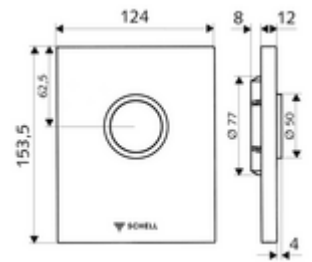

cikkszám: 02 800 06 99

EDITION vizelde működtetőlap

SCHELL COMPACT II falsík alatti vizelde-öblítőszelephez.

Kiszerezés tartalma

- Dizájn működtetőlap
 - Működtetőgomb
- Önelzáró kartus furat előszűrővel
- Szerelőkeret
- Rögzítő alkatrészek

Műszaki adatok

- Spülmenge beállítható: 1,0 - 6,0 l
- Alapanyag: Működtetés Műanyag, Előlap Műanyag
- Felület: Működtetés Króm, Előlap Króm
- Az előlap méretei: B 124 mm x m 153,5 mm x m 12 mm

Szállítási adatok

- súly: 0,53 kg/Darab
- csomagolási egység: 1