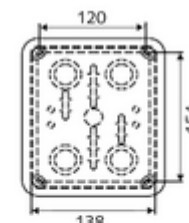

## vakolat alatti elosztódoboz

Az SWS Bus-Extender vagy az SSC Bluetooth modulok szereléséhez.

### Kiszereelés tartalma

- vakolat alatti elosztódoboz
  - Fedél, 4-szeresen lezárt
  - Tömítés a burkolat falı vagy falı tömítéshez