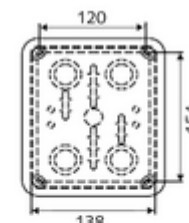

cikkszám: 77 752 00 99

vakolat alatti elosztódoboz

Az SWS Bus-Extender vagy az SSC Bluetooth modulok szereléséhez.

Kiszereelés tartalma

- vakolat alatti elosztódoboz
 - Fedél, 4-szeresen lezárt
 - Tömítés a burkolat falı vagy falı tömítéshez

Műszaki adatok

- védelmi kategória: IP55

Szállítási adatok

- súly: 0,51 kg/Darab
- csomagolási egység: 1

Ajánlott alkatrészek

az SWS vízmenedzsmnt rendszerhez

SWS Bus-Extender kábel BE-K Flow	Cikkszám.: 00 563 00 99	és/vagy
SWS Bus-Extender rádió BE-F Flow	Cikkszám.: 00 564 00 99	és/vagy
SWS Bus-Extender kábel BE-K	Cikkszám.: 00 501 00 99	és/vagy
SWS Bus-Extender rádióadó BE-F	Cikkszám.: 00 502 00 99	és/vagy