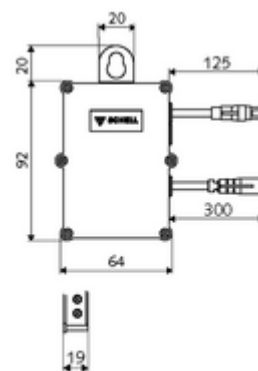

cikkszám: 00 564 00 99

SWS Bus-Extender rádió BE-F Flow

Modul egy pangó víz elleni öblítésre használt mágnesszelep és a hálózatba kapcsolt SWS szerver rádióadón keresztül történő csatlakoztatására. Továbbítja az adatokat a mágnesszelep és az SWS szerver között.

Kiszerezés tartalma

- BE-F Flow busz extender rádió

Szállítási adatok

- súly: 0,12 kg/Darab
- csomagolási egység: 1

Szükséges alkatrészek

SWS szerver	Cikkszám.: 00 500 00 99
SWS Bus-hálózati egység	Cikkszám.: 00 505 00 99
MONTUS Flow WC-szerelőmodul	Cikkszám.: 03 038 00 99