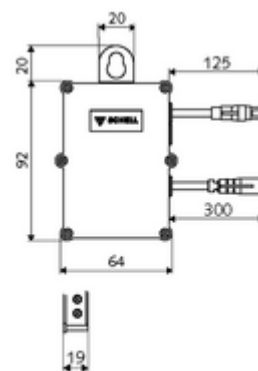

cikkszám: 00 564 00 99

SWS Bus-Extender rádió BE-F Flow

Modul egy pangó víz elleni öblítésre használt mágnesszelep és a hálózatba kapcsolt SWS szerver rádióadón keresztül történő csatlakoztatására. Továbbítja az adatokat a mágnesszelep és az SWS szerver között.

Kiszerezés tartalma

- BE-F Flow busz extender rádió

Szállítási adatok

- súly: 0,12 kg/Darab
- csomagolási egység: 1

Szükséges alkatrészek

| | |
|-----------------------------|-------------------------|
| SWS szerver | Cikkszám.: 00 500 00 99 |
| SWS Bus-hálózati egység | Cikkszám.: 00 505 00 99 |
| MONTUS Flow WC-szerelőmodul | Cikkszám.: 03 038 00 99 |