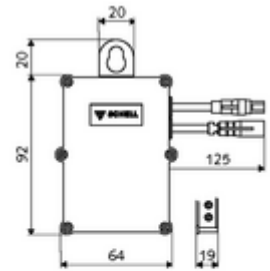

cikkszám: 00 502 00 99

SWS Bus-Extender rádióadó BE-F

Modul egy SWS buszegység és az SWS szerver hálózatba kapcsolásához rádióan keresztül. Továbbítja az adatokat az SWS egységek és az SWS szerver között. Hálózati működtetés esetén Mesh rádióadó hálózat kerül kiépítésre.

Kiszerezés tartalma

- BE-F busz extender rádió

Szállítási adatok

- súly: 0,11 kg/Darab
- csomagolási egység: 1

Szükséges alkatrészek

SWS szerver

Cikkszám.: 00 500 00 99

SWS Bus-hálózati egység