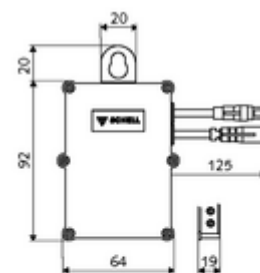

## SWS Bus-Extender rádióadó BE-F

Modul egy SWS buszegység és az SWS szerver hálózatba kapcsolásához rádióan keresztül. Továbbítja az adatokat az SWS egységek és az SWS szerver között. Hálózati működtetés esetén Mesh rádióadó hálózat kerül kiépítésre.