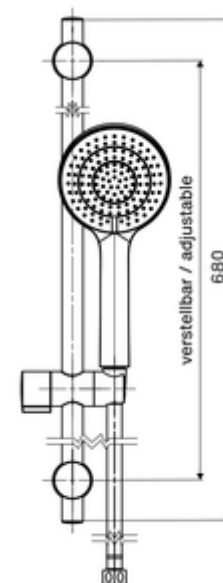

cikkszám: 29 208 06 99

Zuhanygarnitúra 680

Für SCHELL Aufputz-Duscharmaturen mit Duschanschluss unten.

Kiszereelés tartalma

- Kézi zuhanyfej vízkőmentesítő tüskékkel, 3 funkcióval
- Csavarodásmentes zuhanycsővel
- Zuhanyrúd (rozsdamentes acél)
- Rögzítő alkatrészek

Műszaki adatok

- Víz sugar fajták: Soft, Vital, Power
- Felület: Króm
- zuhanyrúd hossza: 680 mm
- zuhanycső hossza: 1500 mm

Szállítási adatok

- súly: 1,36 kg/Darab
- csomagolási egység: 1

Ajánlott alkatrészek

MODUS MD-T falon kívüli zuhanycsaptelep / felső csatlakozású	Cikkszám.: 02 185 06 99	vagy
VITUS VD-C-T falon kívüli zuhanycsaptelep / alsó csatlakozású	Cikkszám.: 00 216 06 99	vagy
VITUS VD-C-T falon kívüli zuhanycsaptelep / alsó csatlakozású	Cikkszám.: 00 217 06 99	vagy
VITUS VD-C-T falon kívüli zuhanycsaptelep / alsó csatlakozású	Cikkszám.: 01 614 06 99	vagy
VITUS VD-C-T falon kívüli zuhanycsaptelep / alsó csatlakozású	Cikkszám.: 01 619 06 99	vagy
VITUS VD-SC-T falon kívüli zuhanycsaptelep / alsó csatlakozású	Cikkszám.: 01 610 06 99	vagy
VITUS VD-SC-T falon kívüli zuhanycsaptelep / alsó csatlakozású	Cikkszám.: 01 615 06 99	vagy
VITUS VD-SC-M falon kívüli zuhanycsaptelep / alsó csatlakozású	Cikkszám.: 01 611 06 99	vagy
VITUS VD-SC-M falon kívüli zuhanycsaptelep / alsó csatlakozású	Cikkszám.: 01 616 06 99	vagy
VITUS VD-Ki/Be-T falon kívüli zuhanycsaptelep / alsó csatlakozású	Cikkszám.: 01 612 06 99	vagy
VITUS VD-Ki/Be-T falon kívüli zuhanycsaptelep / alsó csatlakozású	Cikkszám.: 01 617 06 99	vagy
VITUS VD-EH-M falon kívüli zuhanycsaptelep / alsó csatlakozású	Cikkszám.: 01 613 06 99	vagy
VITUS VD-EH-M falon kívüli zuhanycsaptelep / alsó csatlakozású	Cikkszám.: 01 618 06 99	vagy

összeszerelési utasítás

- Csúsztható fali tartó – így a már meglévő fali furatok használhatóak.