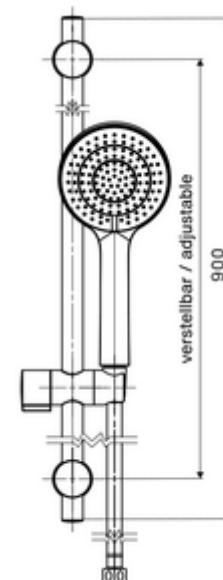

cikkszám: 29 207 06 99

Zuhanygarnitúra 900

Für SCHELL Aufputz-Duscharmaturen mit Duschanschluss unten.

Kiszerelés tartalma

- Kézi zuhanyfej vízkőmentesítő tüskékkel, 3 funkcióval
- Csavarodásmentes zuhanycsővel
- Zuhanyrúd (rozsdamentes acél)
- Rögzítő alkatrészek

Műszaki adatok

- Víz sugar fajták: Soft, Vital, Power
- Felület: Króm
- zuhanyrúd hossza: 900 mm
- zuhanycső hossza: 1500 mm

Szállítási adatok

- súly: 1,52 kg/Darab
- csomagolási egység: 1

Ajánlott alkatrészek

| | | |
|---|-------------------------|------|
| MODUS MD-T falon kívüli zuhanycsaptelep / felső csatlakozású | Cikkszám.: 02 185 06 99 | vagy |
| VITUS VD-C-T falon kívüli zuhanycsaptelep / alsó csatlakozású | Cikkszám.: 00 216 06 99 | vagy |
| VITUS VD-C-T falon kívüli zuhanycsaptelep / alsó csatlakozású | Cikkszám.: 00 217 06 99 | vagy |
| VITUS VD-C-T falon kívüli zuhanycsaptelep / alsó csatlakozású | Cikkszám.: 01 614 06 99 | vagy |
| VITUS VD-C-T falon kívüli zuhanycsaptelep / alsó csatlakozású | Cikkszám.: 01 619 06 99 | vagy |
| VITUS VD-SC-T falon kívüli zuhanycsaptelep / alsó csatlakozású | Cikkszám.: 01 610 06 99 | vagy |
| VITUS VD-SC-T falon kívüli zuhanycsaptelep / alsó csatlakozású | Cikkszám.: 01 615 06 99 | vagy |
| VITUS VD-SC-M falon kívüli zuhanycsaptelep / alsó csatlakozású | Cikkszám.: 01 611 06 99 | vagy |
| VITUS VD-SC-M falon kívüli zuhanycsaptelep / alsó csatlakozású | Cikkszám.: 01 616 06 99 | vagy |
| VITUS VD-Ki/Be-T falon kívüli zuhanycsaptelep / alsó csatlakozású | Cikkszám.: 01 612 06 99 | vagy |
| VITUS VD-Ki/Be-T falon kívüli zuhanycsaptelep / alsó csatlakozású | Cikkszám.: 01 617 06 99 | vagy |
| VITUS VD-EH-M falon kívüli zuhanycsaptelep / alsó csatlakozású | Cikkszám.: 01 613 06 99 | vagy |
| VITUS VD-EH-M falon kívüli zuhanycsaptelep / alsó csatlakozású | Cikkszám.: 01 618 06 99 | vagy |

összeszerelési utasítás

- Csúsztható fali tartó – így a már meglévő fali furatok használhatóak.