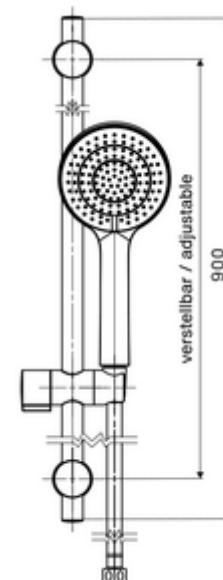

## Zuhanygarnitúra 900

Für SCHELL Aufputz-Duscharmaturen mit Duschanschluss unten.

### Műszaki adatok

- Víz sugaraj fajták: Soft, Vital, Power
- Felület: Króm
- zuhanyrúd hossza: 900 mm
- zuhanycső hossza: 1500 mm

### Ajánlott alkatrészek

MODUS MD-T falon kívüli zuhanycsaptelep / felső csatlakozású	Cikkszám.: 02 185 06 99	vagy
VITUS VD-C-T falon kívüli zuhanycsaptelep / alsó csatlakozású	Cikkszám.: 00 216 06 99	vagy
VITUS VD-C-T falon kívüli zuhanycsaptelep / alsó csatlakozású	Cikkszám.: 00 217 06 99	vagy
VITUS VD-C-T falon kívüli zuhanycsaptelep / alsó csatlakozású	Cikkszám.: 01 614 06 99	vagy
VITUS VD-C-T falon kívüli zuhanycsaptelep / alsó csatlakozású	Cikkszám.: 01 619 06 99	vagy
VITUS VD-SC-T falon kívüli zuhanycsaptelep / alsó csatlakozású	Cikkszám.: 01 610 06 99	vagy
VITUS VD-SC-T falon kívüli zuhanycsaptelep / alsó csatlakozású	Cikkszám.: 01 615 06 99	vagy
VITUS VD-SC-M falon kívüli zuhanycsaptelep / alsó csatlakozású	Cikkszám.: 01 611 06 99	vagy
VITUS VD-SC-M falon kívüli zuhanycsaptelep / alsó csatlakozású	Cikkszám.: 01 616 06 99	vagy
VITUS VD-Ki/Be-T falon kívüli zuhanycsaptelep / alsó csatlakozású	Cikkszám.: 01 612 06 99	vagy
VITUS VD-Ki/Be-T falon kívüli zuhanycsaptelep / alsó csatlakozású	Cikkszám.: 01 617 06 99	vagy
VITUS VD-EH-M falon kívüli zuhanycsaptelep / alsó csatlakozású	Cikkszám.: 01 613 06 99	vagy
VITUS VD-EH-M falon kívüli zuhanycsaptelep / alsó csatlakozású	Cikkszám.: 01 618 06 99	vagy

### összeszerelési utasítás

- Csúsztatható fali tartó – így a már meglévő fali furatok használhatóak.