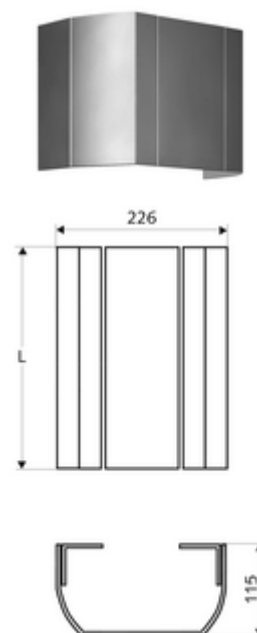

cikkszám: 00 840 08 99

LINUS zuhanypanel, takaróelem

Kiváló minőségű, szálcsiszolt (gyártás 2020/07-től) vagy fényes (gyártás 2020/06-ig) és eloxált felületű, stabil alumínium profilból.

Kiszerezés tartalma

- Csatlakozótakaró lemez
- Rögzítő alkatrészek

Műszaki adatok

- felmért hossz: 451 - 950 mm
- Alapanyag: Alumínium
- Felület: Szálcsiszolt, eloxált (gyártás 2020/07-től)

Csatlakozva ezzel

Az összes LINUS zuhanypanel (alumínium kivitel)