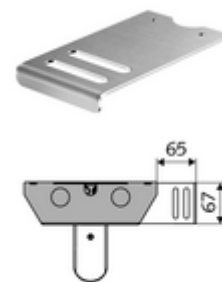

cikkszám: 00 836 28 99

LINUS Trend zuhanypanel, piperetartó

Kiszerezés tartalma

- Piperetartó
- Rögzítő alkatrészek

Műszaki adatok

- Alapanyag: Rozsdamentes acél
- Felület: Szálcsiszolt rozsdamentes acél

Szállítási adatok

- súly: 0,14 kg/Darab
- csomagolási egység: 1

egy jegyzet

- Kifutó cikk, a készlet erejéig rendelhető.

összeszerelési utasítás

- A piperetartó kétoldalra szerelhető.