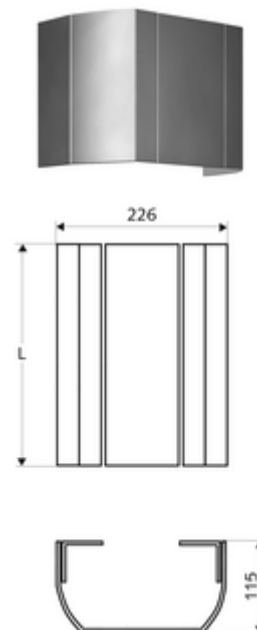

cikkszám: 00 810 08 99

Kiváló minőségű, szálciszolt (gyártás 2020/07-től) vagy fényes (gyártás 2020/06-ig) és eloxált felületű, stabil alumínium profilból.

Kiszerelés tartalma

- Csatlakozótakaró lemez
- Rögzítő alkatrészek

Műszaki adatok

- felmért hossz: 150 - 450 mm
- Alapanyag: Alumínium
- Felület: Fényes, eloxált (gyártás 2020/06-ig)

Csatlakozva ezzel

Az összes LINUS zuhanypanel (alumínium kivitel)

egy jegyzet

- A zuhanypanel és a takaróelem között gyártási okokból színárnyalatbeli eltérés lehetséges.